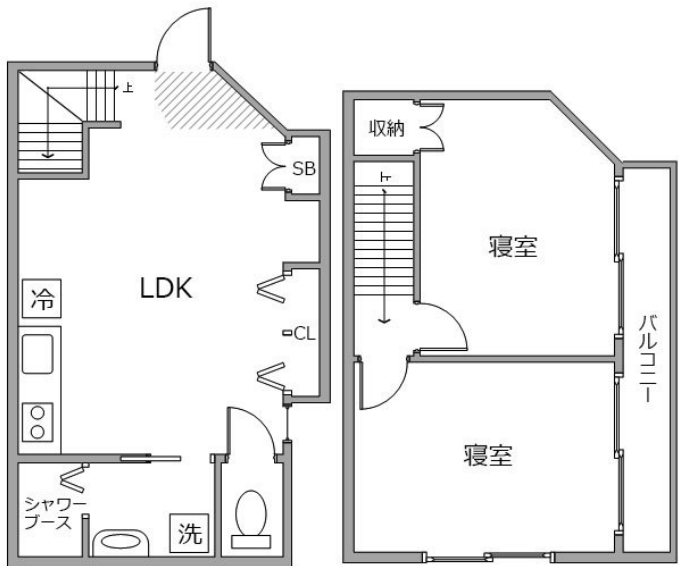

●アットイン池袋6

物件基本情報

住 所	〒171-0051 東京都豊島区長崎1-21-6 長崎一丁目戸建
最 寄 駅	椎名町駅(西武池袋線ほか) 徒歩 7 分 要町駅(東京メトロ有楽町線ほか) 徒歩 10 分
構造・間取	木造 2020年03月築 2LDK m²
周 辺 環 境	≪コンビニ≫ファミリーマート豊島長崎三丁目店 徒歩 6 分 ≪(不明)≫椎名町駅 徒歩 6 分 ≪消防≫池袋消防署長崎出張所 徒歩 6 分 ≪官公署≫豊島区長崎健康相談所 徒歩 7 分 ≪(不明)≫要町駅 徒歩 7 分 ≪ディスカウントショップ≫大黒屋東長崎店 徒歩 9 分 ≪コンビニ≫セブンイレブン長崎店 徒歩 9 分 ≪郵便局≫豊島長崎郵便局 徒歩 9 分
主 な 設 備	バス・トイレ別 / 温水洗浄便座 / 洗濯機 / 独立洗面台 / IHコンロ
契約駐車場	なし

利用料金表

利用期間	利用料	ルームクリーニング代
1ヶ月以上	10,860 円/日	74,800 円/契約