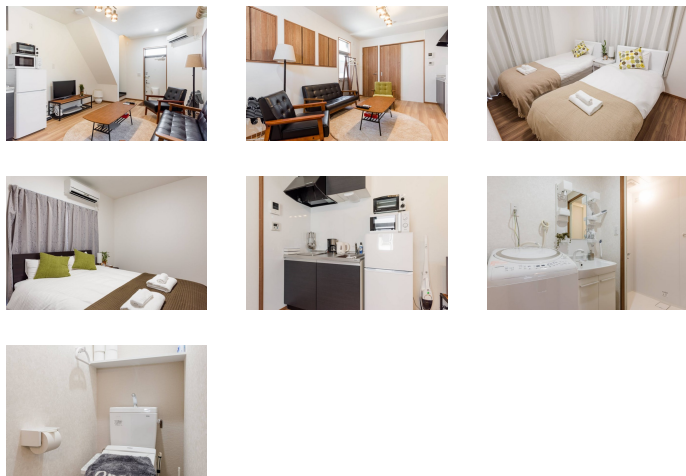

●アットイン池袋6

物件基本情報

住 所	〒171-0051 東京都豊島区長崎1-21-6 長崎一丁目戸建
最 寄 駅	椎名町駅(西武池袋線ほか) 徒歩 7 分 要町駅(東京メトロ有楽町線ほか) 徒歩 10 分
構造・間取	木造 2020年03月築 2LDK m²
周 辺 環 境	≪コンビニ≫ファミリーマート豊島長崎三丁目店 徒歩 6 分 ≪(不明)≫椎名町駅 徒歩 6 分 ≪消防≫池袋消防署長崎出張所 徒歩 6 分 ≪官公署≫豊島区長崎健康相談所 徒歩 7 分 ≪(不明)≫要町駅 徒歩 7 分 ≪ディスカウントショップ≫大黒屋東長崎店 徒歩 9 分 ≪コンビニ≫セブンイレブン長崎店 徒歩 9 分 ≪郵便局≫豊島長崎郵便局 徒歩 9 分
主 な 設 備	バス・トイレ別 / 温水洗浄便座 / 洗濯機 / 独立洗面台 / IHコンロ
契約駐車場	なし

利用料金表

利用期間	利用料	ルームクリーニング代
1ヶ月以上	10,860 円/日	74,800 円/契約