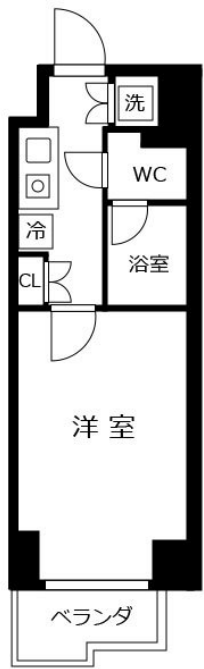

●アットイン錦糸町12

物件基本情報

住 所	〒136-0071 東京都江東区亀戸1-3-15 ルーブル錦糸町	
最 寄 駅	亀戸駅(JR中央・総武線ほか) 徒歩 8分 西大島駅(都営新宿線ほか) 徒歩 9分	
構造・間取	RC造 2009年03月築 1K 20㎡	
周 辺 環 境	《スーパー》まいばすけっと江東亀戸1丁目店 徒歩 1分 《コンビニ》ローソン墨東病院東店 徒歩 2分 《コンビニ》セブンイレブン都立墨東病院東店 徒歩 3分 《郵便局》江東亀戸一郵便局 徒歩 3分 《コンビニ》ファミリーマート江東橋四丁目店 徒歩 3分 《コンビニ》ローソン都立墨東病院店 徒歩 4分 《病院》東京都立墨東病院 徒歩 4分 《複合モール》紳士服ロナカ亀戸店 徒歩 4分	
主 な 設 備	オートロック / エレベーター / 宅配ボックス / 光WiFi使い放題 / バス・トイレ別 / ガス給湯 / 温水洗浄便座 / 洗濯機 / ガスコンロ	
契約駐車場	なし	

利用料金表

利用期間	利用料	ルームクリーニング代
1ヶ月以上	5,420 円/日	39,600 円/契約

物件の詳細や空室状況の確認、その他ご不明な点など、いつでも気軽にお問い合わせください。

電話でのお問い合わせ 0120-406-604 受付時間 年中無休 (9時~18時)	メールでのお問い合わせ info@atinn.jp 24時間受付中

住むひとの幸せを想う
atinn アットイン

〒108-0074 東京都港区高輪4-24-45