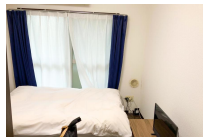

★9/30までに入居可能な方限定★延長時もセール価格にてご案内可◎初台駅・幡ヶ谷駅各徒歩8分。新宿までは1駅！もちろん歩いてもらいます喫煙部屋と禁煙部屋がございますので、禁煙部屋をご希望の際にはお申し付け下さい。

【ロング割】◇アットイン新宿10

物件基本情報

住 所	〒151-0071 東京都渋谷区本町6-3-4 グランヴェン初台
最 寄 駅	初台駅(京王京王線ほか) 徒歩 8 分 幡ヶ谷駅(京王京王線ほか) 徒歩 8 分
構造・間取	RC造 2004年10月築 1K 20.72㎡
周 辺 環 境	≪幼稚園・保育園≫本町そよかぜこども園 徒歩 1 分 ≪その他学校≫東洋公衆衛生学院 徒歩 2 分 ≪スーパー≫まいばすけっと渋谷本町6丁目店 徒歩 2 分 ≪コンビニ≫ローソンスストア100渋谷本町6丁目店 徒歩 2 分 ≪図書館≫渋谷区立本町図書館 徒歩 3 分 ≪短大≫私立帝京短期大学 徒歩 3 分 ≪図書館≫帝京短期大学図書館 徒歩 3 分 ≪コンビニ≫セブンイレブン渋谷本町2丁目店 徒歩 3 分
主 な 設 備	オートロック / エレベーター / 宅配ボックス / 光WiFi使い放題 / バス・トイレ別 / ガス給湯 / 浴室乾燥機 / 洗濯機 / ガスコンロ / 24時間ゴミ出し可能
契約駐車場	なし

利用料金表

利用期間	利用料	ルームクリーニング代
1ヶ月以上	3,720 円/日	39,600 円/契約

【短期解約違約金について】

本契約を4ヶ月以内に解約する場合、最終利用日より1ヶ月分もしくは、契約満了日までのどちらか短い日数分の違約金が発生致します。