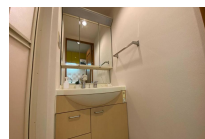

気取らないシンプルさがお好みのあなたに
この物件は全室禁煙部屋のご案内となります。予めご了承ください。

アットイン赤坂2

物件基本情報

住所	〒107-0052 東京都港区赤坂2-15-8 メインステージ赤坂
最寄駅	赤坂駅(東京メトロ千代田線ほか) 徒歩4分 溜池山王駅(東京メトロ銀座線ほか) 徒歩8分
構造・間取	SRC造 2002年05月築 1K 24.15㎡
周辺環境	《(不明)》溜池山王駅 徒歩5分 《(不明)》赤坂見附駅 徒歩8分
主な設備	オートロック / エレベーター / 宅配ボックス / 光WiFi使い放題 / バス・トイレ別 / ガス給湯 / 浴室乾燥機 / 洗濯機 / 独立洗面台 / ガスコンロ / 24時間ゴミ出し可能
契約駐車場	なし

利用料金表

利用期間	利用料 (賃料+水道光熱費)	ルームクリーニング代
1ヶ月以上	10,860 円/日	48,400 円/契約