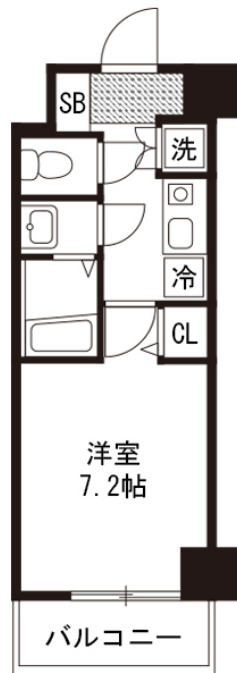

気取らないシンプルさがお好みのあなたに
この物件は全室禁煙部屋のご案内となります。予めご了承ください。

アットイン赤坂2

物件基本情報

住所	〒107-0052 東京都港区赤坂2-15-8 メインステージ赤坂
最寄駅	赤坂駅(東京メトロ千代田線ほか) 徒歩4分 溜池山王駅(東京メトロ銀座線ほか) 徒歩8分
構造・間取	SRC造 2002年05月築 1K 24.15㎡
周辺環境	《(不明)》溜池山王駅 徒歩5分 《(不明)》赤坂見附駅 徒歩8分
主な設備	オートロック / エレベーター / 宅配ボックス / 光WiFi使い放題 / バス・トイレ別 / ガス給湯 / 浴室乾燥機 / 洗濯機 / 独立洗面台 / ガスコンロ / 24時間ゴミ出し可能
契約駐車場	なし

利用料金表

利用期間	利用料 (賃料+水道光熱費)	ルームクリーニング代
1ヶ月以上	10,860 円/日	48,400 円/契約