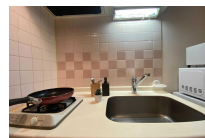

気取らないシンプルさがお好みのあなたに
この物件は全室禁煙部屋のご案内となります。予めご了承ください。

アットイン赤坂2

物件基本情報

住所	〒107-0052 東京都港区赤坂2-15-8 メインステージ赤坂
最寄駅	赤坂駅(東京メトロ千代田線ほか) 徒歩4分 溜池山王駅(東京メトロ銀座線ほか) 徒歩8分
構造・間取	SRC造 2002年05月築 1K 24.15㎡
周辺環境	《(不明)》溜池山王駅 徒歩5分 《(不明)》赤坂見附駅 徒歩8分
主な設備	オートロック / エレベーター / 宅配ボックス / 光WiFi使い放題 / バス・トイレ別 / ガス給湯 / 浴室乾燥機 / 洗濯機 / 独立洗面台 / ガスコンロ / 24時間ゴミ出し可能
契約駐車場	なし

利用料金表

利用期間	利用料 (賃料+水道光熱費)	ルームクリーニング代
1ヶ月以上	10,860 円/日	48,400 円/契約