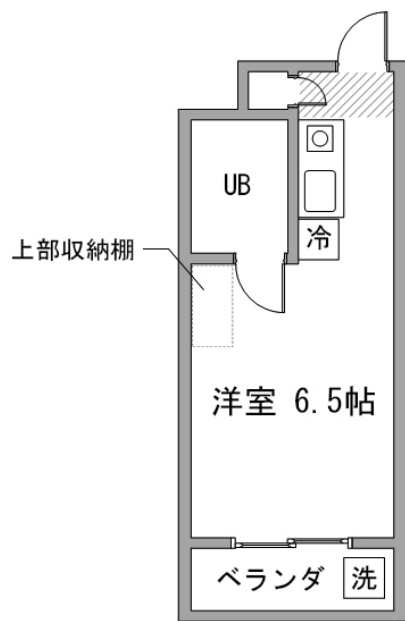

★2022/02/15～2022/02/25までに入居可能な方限定★延長時もセール価格が適応できます（月々払いOK!）◎東池袋四丁目駅徒歩1分・東池袋駅徒歩2分の良立地。シンプルステイに最適なお部屋です

【スペシャルSALE】アットイン池袋 3

物件基本情報

住所 〒171-0022
東京都豊島区南池袋4-16-8
アムヒルズ池袋

最寄駅 東池袋四丁目駅(都営都電荒川線ほか) 徒歩 1分
東池袋駅(東京メトロ有楽町線ほか) 徒歩 2分

構造・間取 RC造 1987年07月築 ワンルーム 17.16㎡

周辺環境
<<不明>>東池袋四丁目駅 徒歩 1分
<<ファーストフード>>CoCo壱番屋東京メトロ東池袋駅前店 徒歩 2分
<<ファミレス>>CoCo壱番屋東京メトロ東池袋駅前店 徒歩 2分
<<コンビニ>>セブンイレブン東池袋エアライスタワー店 徒歩 3分
<<ドラッグストア>>ココカラファイン東池袋店 徒歩 3分
<<ホール・会館>>豊島区立舞台芸術交流センターあうるすぽっと 徒歩 3分
<<コンビニ>>セブンイレブン東池袋駅前店 徒歩 4分
<<コンビニ>>ミニストップ南池袋2丁目店 徒歩 4分

主な設備 エレベーター / 光WiFi使い放題 / ユニットバス / ガス給湯 / 洗濯機 / ガスコンロ

契約駐車場 なし

利用料金表

利用期間	利用料	ルームクリーニング代
1ヶ月以上	3,380 円/日	48,400 円/契約

東池袋四丁目駅徒歩1分・東池袋駅徒歩2分の良立地。シンプルステイに最適なお部屋です

物件の詳細や空室状況の確認、その他ご不明な点など、いつでも気軽にお問い合わせください。

お電話でのお問い合わせ 0120-397-010
メールでのお問い合わせ info@atinn.jp
受付時間 年中無休 (9時～18時) 24時間受付中

〒108-0074 東京都港区高輪4-24-45