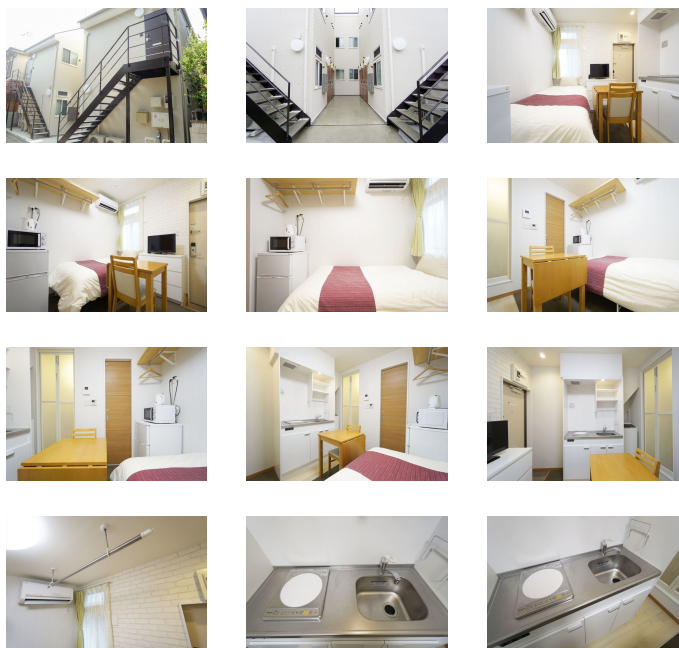

※間取りや下記の設備・備品の項目が異なる場合がございます。
この物件は全室禁煙部屋のご案内となります。予めご了承ください。

□アットインmini蒲田7-1

物件基本情報

住所	〒146-0082 東京都大田区池上1-35-28 レジデンストーキョー池上
最寄駅	池上駅(東急池上線(ほか)) 徒歩 9分 西馬込駅(都営浅草線(ほか)) 徒歩 17分
構造・間取	木造 2015年01月築 ワンルーム 11㎡
周辺環境	《その他車・交通》カーコンビニ倶楽部大田池上店 徒歩 2分 《小学校》大田区立池上小学校 徒歩 2分 《コンビニ》ファミリーマート池上文化センター前店 徒歩 3分 《幼稚園・保育園》ベネッセ池上保育園 徒歩 3分 《ホール・会館》大田区立池上会館 徒歩 3分 《幼稚園・保育園》ケンパ池上 徒歩 3分 《観光スポット》大本山 池上本門寺 徒歩 4分 《観光スポット》池上本門寺 徒歩 4分
主な設備	光WiFi使い放題 / バス・トイレ別 / ガス給湯 / 温水洗浄便座 洗濯機 / 皿コンロ
契約駐車場	なし

利用料金表

利用期間	利用料 (賃料+水道光熱費)	ルームクリーニング代
1ヶ月以上	7,000 円/日	48,400 円/契約