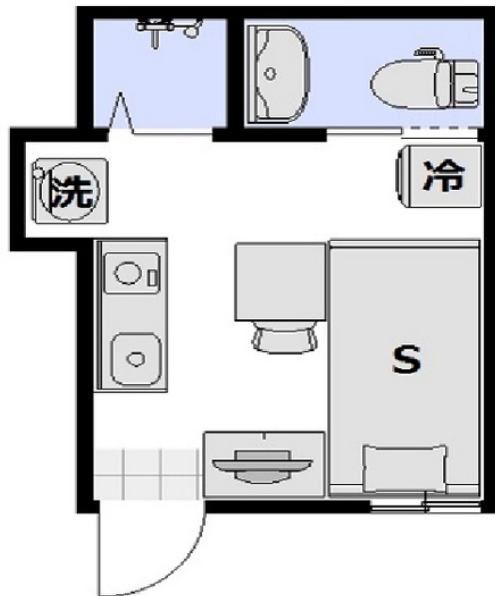

※間取りや下記の設備・備品の項目が異なる場合がございます。
この物件は全室禁煙部屋のご案内となります。予めご了承ください。

□アットインmini蒲田7-1

物件基本情報

住所	〒146-0082 東京都大田区池上1-35-28 レジデンストーキョー池上
最寄駅	池上駅(東急池上線(ほか)) 徒歩 9分 西馬込駅(都営浅草線(ほか)) 徒歩 17分
構造・間取	木造 2015年01月築 ワンルーム 11㎡
周辺環境	《その他車・交通》カーコンビニ倶楽部大田池上店 徒歩 2分 《小学校》大田区立池上小学校 徒歩 2分 《コンビニ》ファミリーマート池上文化センター前店 徒歩 3分 《幼稚園・保育園》ベネッセ池上保育園 徒歩 3分 《ホール・会館》大田区立池上会館 徒歩 3分 《幼稚園・保育園》ケンパ池上 徒歩 3分 《観光スポット》大本山 池上本門寺 徒歩 4分 《観光スポット》池上本門寺 徒歩 4分
主な設備	光WiFi使い放題 / バス・トイレ別 / ガス給湯 / 温水洗浄便座 洗濯機 / 皿コンロ
契約駐車場	なし

利用料金表

利用期間	利用料 (賃料+水道光熱費)	ルームクリーニング代
1ヶ月以上	7,000 円/日	48,400 円/契約