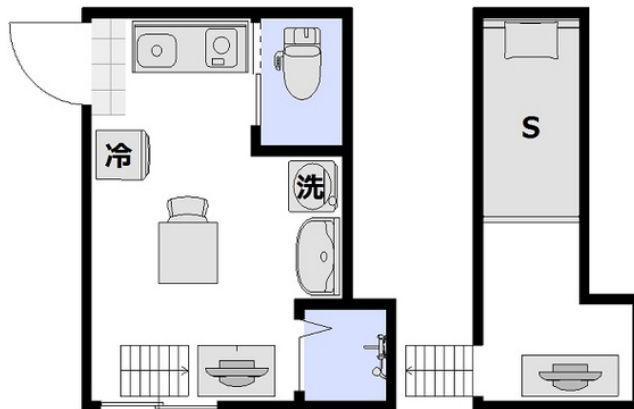

※間取りや下記の設備・備品の項目が異なる場合がございます。
この物件は全室禁煙部屋でのご案内となります。予めご了承ください。

□アットインmini蒲田7-3

物件基本情報

住所	〒146-0082 東京都大田区池上1-35-28 レジデンストーキョー池上
最寄駅	池上駅(東急池上線(ほか)) 徒歩 9分 西馬込駅(都営浅草線(ほか)) 徒歩 17分
構造・間取	木造 2015年01月築 ワンルーム 11.2㎡
周辺環境	《その他車・交通》カーコンビニ倶楽部大田池上店 徒歩 2分 《小学校》大田区立池上小学校 徒歩 2分 《コンビニ》ファミリーマート池上文化センター前店 徒歩 3分 《幼稚園・保育園》ベネッセ池上保育園 徒歩 3分 《ホール・会館》大田区立池上会館 徒歩 3分 《幼稚園・保育園》ケンパ池上 徒歩 3分 《観光スポット》大木山 池上本門寺 徒歩 4分 《観光スポット》池上本門寺 徒歩 4分
主な設備	光WiFi使い放題 / パス・トイレ別 / ガス給湯 / 温水洗浄便座 洗濯機 / 皿コンロ
契約駐車場	なし

利用料金表

利用期間	利用料 (賃料+水道光熱費)	ルームクリーニング代
1ヶ月以上	7,240 円/日	48,400 円/契約