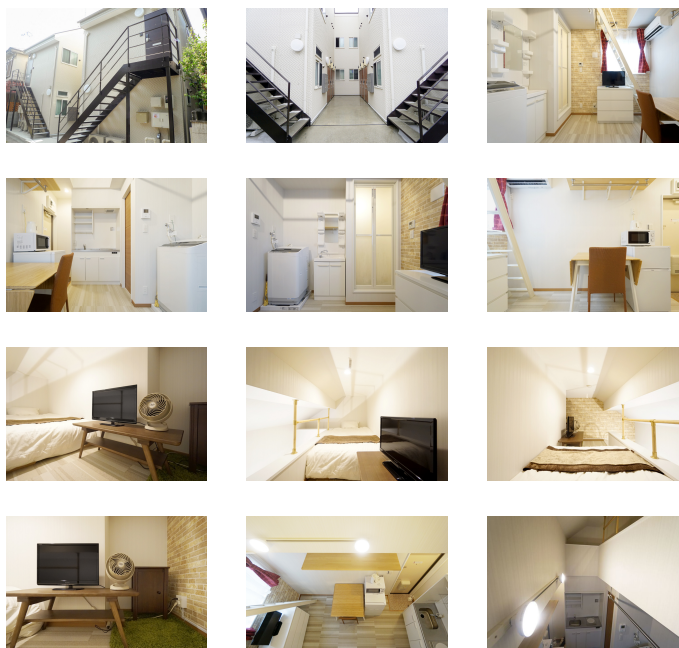

※間取りや下記の設備・備品の項目が異なる場合がございます。
この物件は全室禁煙部屋でのご案内となります。予めご了承ください。

□アットインmini蒲田7-3

物件基本情報

住所	〒146-0082 東京都大田区池上1-35-28 レジデンストーキョー池上
最寄駅	池上駅(東急池上線(ほか)) 徒歩 9分 西馬込駅(都営浅草線(ほか)) 徒歩 17分
構造・間取	木造 2015年01月築 ワンルーム 11.2㎡
周辺環境	《その他車・交通》カーコンビニ倶楽部大田池上店 徒歩 2分 《小学校》大田区立池上小学校 徒歩 2分 《コンビニ》ファミリーマート池上文化センター前店 徒歩 3分 《幼稚園・保育園》ベネッセ池上保育園 徒歩 3分 《ホール・会館》大田区立池上会館 徒歩 3分 《幼稚園・保育園》ケンパ池上 徒歩 3分 《観光スポット》大木山 池上本門寺 徒歩 4分 《観光スポット》池上本門寺 徒歩 4分
主な設備	光WiFi使い放題 / パス・トイレ別 / ガス給湯 / 温水洗浄便座 洗濯機 / 皿コンロ
契約駐車場	なし

利用料金表

利用期間	利用料 (賃料+水道光熱費)	ルームクリーニング代
1ヶ月以上	7,240 円/日	48,400 円/契約