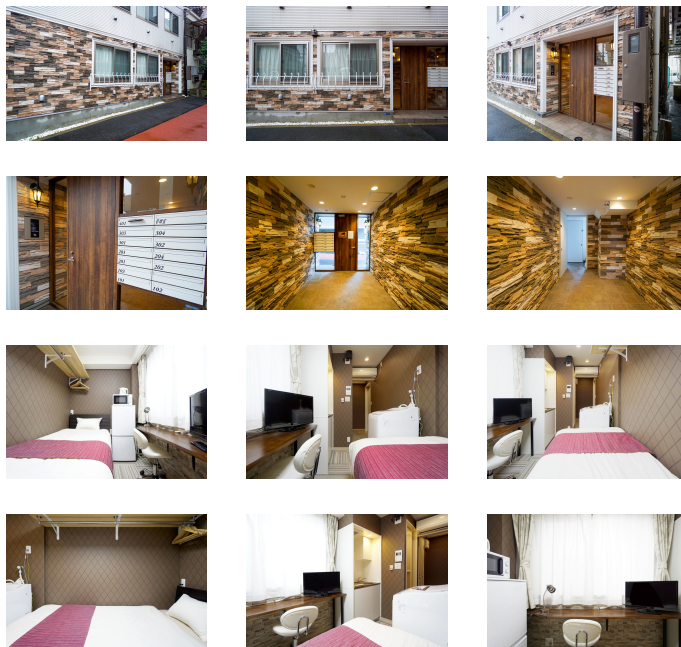

※間取りや下記の設備・備品の項目が異なる場合がございます。
この物件は全室禁煙部屋のご案内となります。予めご了承ください。

□アットインmini新小岩7-2

物件基本情報

住所	〒124-0023 東京都葛飾区東新小岩1-2-12 レジデンストーキョー新小岩
最寄駅	新小岩駅(JR中央・総武線(北)) 徒歩3分 平井駅(JR中央・総武線(北)) 徒歩36分
構造・間取	S造 2015年05月築 ワンルーム 11.3㎡
周辺環境	《ビジネスホテル》新小岩パークホテル 徒歩1分 《その他グルメ》ほっかほっか亭新小岩店 徒歩1分 《ファミレス》ジョナサン新小岩駅前店 徒歩1分 《ファミレス》CoCo老番屋JR新小岩駅北口店 徒歩1分 《レンタカー》タイムズカー新小岩駅前店 徒歩1分 《コンビニ》ローソン東新小岩一丁目店 徒歩1分 《ファーストフード》すき家新小岩店 徒歩1分 《ドラッグストア》ミネドラッグ新小岩北口店 徒歩2分
主な設備	オートロック / 光WiFi使い放題 / バス・トイレ別 / ガス給湯 / 温水洗浄便座 / 洗濯機 / 珪コロンロ
契約駐車場	なし

利用料金表

利用期間	利用料 (賃料+水道光熱費)	ルームクリーニング代
1ヶ月以上	7,240 円/日	48,400 円/契約