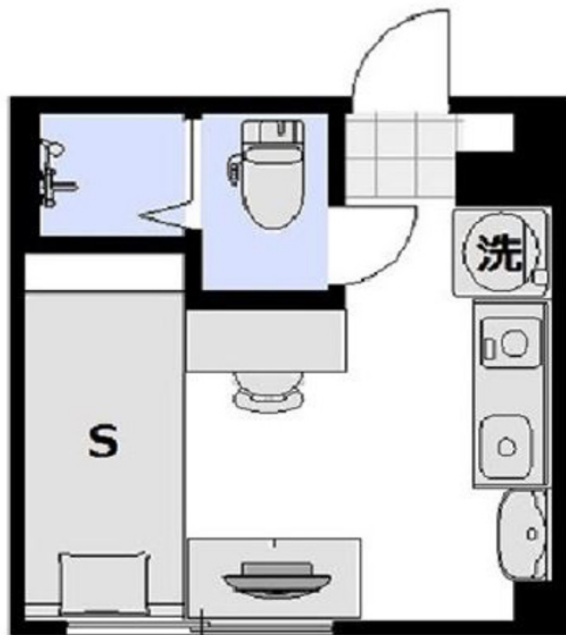

※お部屋の間取りは2種類あります。お選びいただくことはできません。
この物件は全室禁煙部屋のご案内となります。予めご了承ください。

□アットインmini下北沢2-1

物件基本情報

住所	〒156-0042 東京都世田谷区羽根木1-4-16 レジデンストーキョー下北沢
最寄駅	新代田駅(京王井の頭線(ほか)) 徒歩 2分 東松原駅(京王井の頭線(ほか)) 徒歩 8分
構造・間取	S造 2016年01月築 ワンルーム 12.25㎡
周辺環境	《ガソリンスタンド》昭和シェル石油セルフ羽根木 徒歩 1分 《レンタカー》ニコニコレンタカー世田谷羽根木店 徒歩 1分 《図書館》世田谷区立代田図書館 徒歩 2分 《(不明)》新代田駅 徒歩 2分 《幼稚園・保育園》羽根木のぞみ保育園 徒歩 2分 《冠婚葬祭場》セレモニーホールSION 徒歩 2分 《コンビニ》ファミリーマート新代田駅前店 徒歩 3分 《郵便局》新代田駅前郵便局 徒歩 3分
主な設備	オートロック / 宅配ボックス / 光WiFi使い放題 / パス・トイレ別 / ガス給湯 / 温水洗浄便座 / 洗濯機 / 独立洗面台 / IHコンロ
契約駐車場	なし

利用料金表

利用期間	利用料 (賃料+水道光熱費)	ルームクリーニング代
1ヶ月以上	7,580 円/日	48,400 円/契約