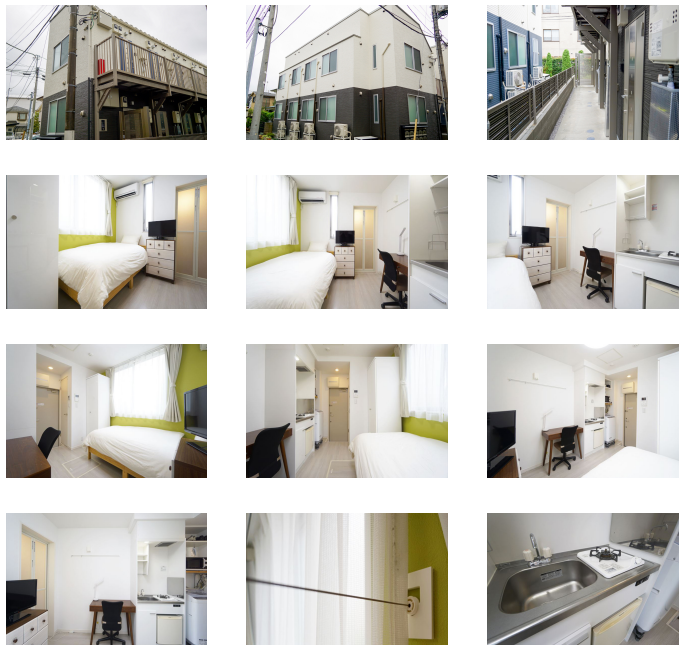

※間取りや下記の設備・備品の項目が異なる場合がございます。空室状況により、ご案内が異なりますので詳細はお問合せください。
この物件は全室禁煙部屋のご案内となります。予めご了承ください。

□アットインmini明大前4-1

物件基本情報

住所	〒168-0063 東京都杉並区和泉2-5-37 ザ・レジデンス明大前
最寄駅	明大前駅(京王京王線(ほか)) 徒歩 8分 代田橋駅(京王京王線(ほか)) 徒歩 9分
構造・間取	木造 2016年08月築 ワンルーム 11.83㎡
周辺環境	《幼稚園・保育園》和泉町幼稚園 徒歩 2分 《高校》私立日本大学鶴ヶ丘高校 徒歩 2分 《スーパー》まいばすけっと杉和泉2丁目店 徒歩 2分 《ファミレス》ガスト杉和泉店 (から好し取扱店) 徒歩 2分 《コンビニ》ミニストップ杉和泉町店 徒歩 3分 《その他学校》東放学園専門学校 徒歩 3分 《幼稚園・保育園》アスク明大前保育園 徒歩 4分 《幼稚園・保育園》永福ここわ保育園 徒歩 4分

主な設備
オートロック / 光WiFi使い放題 / バス・トイレ別 / ガス給湯 / 温水洗浄便座 / ガスコンロ

契約駐車場
なし

利用料金表

利用期間	利用料 (賃料+水道光熱費)	ルームクリーニング代
1ヶ月以上	6,420 円/日	48,400 円/契約