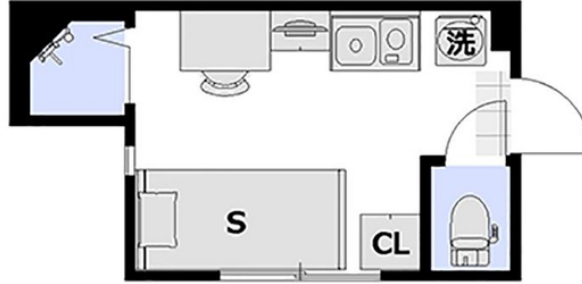

※間取りや下記の設備・備品の項目が異なる場合がございます。空室状況により、ご案内が異なりますので詳細はお問合せください。
この物件は全室禁煙部屋のご案内となります。予めご了承ください。

□アットインmini明大前4-1

物件基本情報

住所	〒168-0063 東京都杉並区和泉2-5-37 ザ・レジデンス明大前
最寄駅	明大前駅(京王京王線(ほか)) 徒歩 8分 代田橋駅(京王京王線(ほか)) 徒歩 9分
構造・間取	木造 2016年08月築 ワンルーム 11.83㎡
周辺環境	《幼稚園・保育園》和泉町幼稚園 徒歩 2分 《高校》私立日本大学鶴ヶ丘高校 徒歩 2分 《スーパー》まいばすけっと杉和泉2丁目店 徒歩 2分 《ファミレス》ガスト杉和泉店 (から好し取扱店) 徒歩 2分 《コンビニ》ミニストップ杉和泉町店 徒歩 3分 《その他学校》東放学園専門学校 徒歩 3分 《幼稚園・保育園》アスク明大前保育園 徒歩 4分 《幼稚園・保育園》永福ここわ保育園 徒歩 4分

主な設備
オートロック / 光WiFi使い放題 / バス・トイレ別 / ガス給湯 / 温水洗浄便座 / ガスコンロ

契約駐車場
なし

利用料金表

利用期間	利用料 (賃料+水道光熱費)	ルームクリーニング代
1ヶ月以上	6,420 円/日	48,400 円/契約