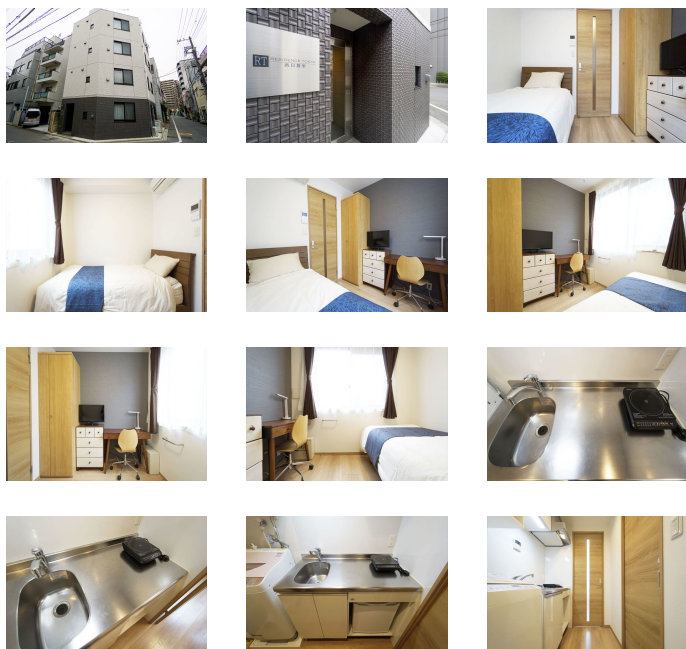

※間取りや下記の設備・備品の項目が異なる場合がございます。
この物件は全室禁煙部屋のご案内となります。予めご了承ください。

□アットインmini西日暮里2-2

物件基本情報

住所	〒116-0013 東京都荒川区西日暮里6-56-9 レジデンストーキョー西日暮里
最寄駅	西日暮里駅(山手線(ほか)) 徒歩 6分 新三河島駅(京成本線(ほか)) 徒歩 10分
構造・間取	RC造 2017年03月築 1K 14㎡
周辺環境	≪ガソリンスタンド≫エネオス西日暮里SS 徒歩 1分 ≪冠婚葬祭場≫メモリアルセレス千代田21 徒歩 1分 ≪コンビニ≫ヤマザキデイリーストアー西日暮里店 徒歩 4分 ≪スーパー≫まいばすけっと西日暮里5丁目店 徒歩 4分 ≪図書館≫荒川区立冠新道図書サービスステーション 徒歩 4分 ≪ファーストフード≫吉野家西日暮里店 徒歩 5分 ≪ファーストフード≫CoCo老番屋東京メトロ西日暮里駅前店 徒歩 5分 ≪その他グルメ≫喫茶室ルノアール西日暮里第一店 徒歩 5分
主な設備	オートロック / 宅配ボックス / 光WiFi使い放題 / パス・トイレ別 / ガス給湯 / 温水洗浄便座 / 洗濯機 / IHコンロ
契約駐車場	なし

利用料金表

利用期間	利用料 (賃料+水道光熱費)	ルームクリーニング代
1ヶ月以上	7,580 円/日	48,400 円/契約