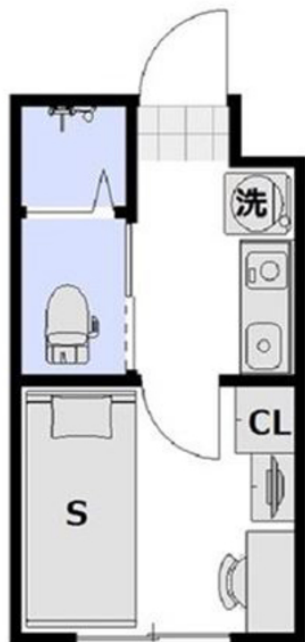

※間取りや下記の設備・備品の項目が異なる場合がございます。
この物件は全室禁煙部屋のご案内となります。予めご了承ください。

□アットインmini西日暮里2-2

物件基本情報

住所	〒116-0013 東京都荒川区西日暮里6-56-9 レジデンストーキョー西日暮里
最寄駅	西日暮里駅(山手線(ほか)) 徒歩 6分 新三河島駅(京成本線(ほか)) 徒歩 10分
構造・間取	RC造 2017年03月築 1K 14㎡
周辺環境	≪ガソリンスタンド≫エネオス西日暮里SS 徒歩 1分 ≪冠婚葬祭場≫メモリアルセレス千代田21 徒歩 1分 ≪コンビニ≫ヤマザキデイリーストアー西日暮里店 徒歩 4分 ≪スーパー≫まいばすけっと西日暮里5丁目店 徒歩 4分 ≪図書館≫荒川区立冠新道図書サービスステーション 徒歩 4分 ≪ファーストフード≫吉野家西日暮里店 徒歩 5分 ≪ファーストフード≫CoCo老番屋東京メトロ西日暮里駅前店 徒歩 5分 ≪その他グルメ≫喫茶室ルノアール西日暮里第一店 徒歩 5分
主な設備	オートロック / 宅配ボックス / 光WiFi使い放題 / パス・トイレ別 / ガス給湯 / 温水洗浄便座 / 洗濯機 / IHコンロ
契約駐車場	なし

利用料金表

利用期間	利用料 (賃料+水道光熱費)	ルームクリーニング代
1ヶ月以上	7,580 円/日	48,400 円/契約