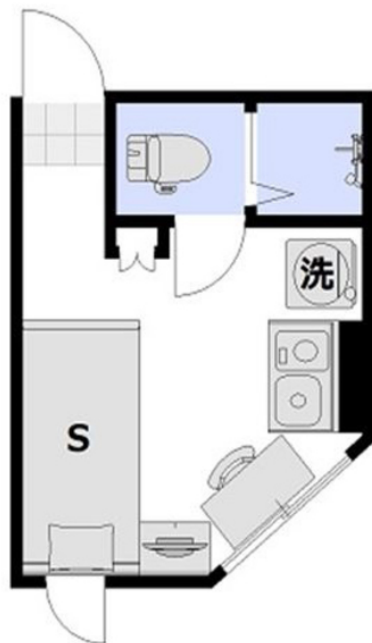

※間取りや下記の設備・備品の項目が異なる場合がございます。
この物件は全室禁煙部屋のご案内となります。予めご了承ください。

□アットインmini門前仲町5-1

物件基本情報

住所	〒135-0032 東京都江東区福住1-5-4 レジデンストーキョー門前仲町	
最寄駅	門前仲町駅(東京メトロ東西線ほか) 徒歩 11分 越中島駅(東京薬線ほか) 徒歩 12分	
構造・間取	RC造 2017年07月築 ワンルーム 11.8㎡	
周辺環境	≪コンビニ≫ファミリーマート江東福住一丁目店 徒歩2分 ≪ビジネスホテル≫東横イン門前仲町永代橋 徒歩2分 ≪郵便局≫江東永代郵便局 徒歩2分 ≪幼稚園・保育園≫ハッピーマム福住 徒歩3分 ≪コンビニ≫ローソン永代橋店 徒歩3分 ≪銀行≫みずほ銀行深川支店 徒歩4分 ≪コンビニ≫セブンイレブン江東門前仲町1丁目店 徒歩4分 ≪コンビニ≫ファミリーマート永代門前仲町店 徒歩4分	
主な設備	オートロック / エレベーター / 光WiFi使い放題 / パス・トイレ別 / ガス給湯 / 温水洗浄便座 / 洗濯機 / IHコンロ	
契約駐車場	なし	

利用料金表

利用期間	利用料 (賃料+水道光熱費)	ルームクリーニング代
1ヶ月以上	7,440 円/日	48,400 円/契約