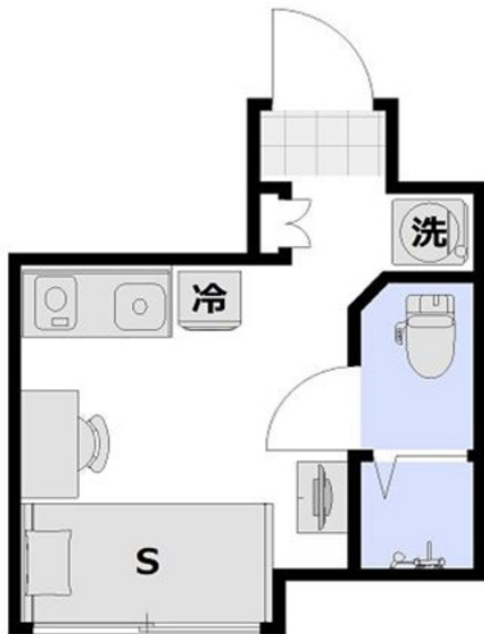

※間取りや下記の設備・備品の項目が異なる場合がございます。
この物件は全室禁煙部屋でのご案内となります。予めご了承ください。

□アットインmini門前仲町5-2

物件基本情報

住所	〒135-0032 東京都江東区福住1-5-4 レジデンストーキョー門前仲町
最寄駅	門前仲町駅(東京メトロ東西線ほか) 徒歩 11分 越中島駅(京京薬線ほか) 徒歩 12分
構造・間取	RC造 2017年07月築 ワンルーム 13.4㎡
周辺環境	《コンビニ》ファミリーマート江東福住一丁目店 徒歩 2分 《ビジネスホテル》東横イン門前仲町永代橋 徒歩 2分 《郵便局》江東永代郵便局 徒歩 2分 《幼稚園・保育園》ハッピーマム福住 徒歩 3分 《コンビニ》ローソン永代橋店 徒歩 3分 《銀行》みずほ銀行深川支店 徒歩 4分 《コンビニ》セブンイレブン江東門前仲町1丁目店 徒歩 4分 《コンビニ》ファミリーマート永代門前仲町店 徒歩 4分

主な設備
オートロック / エレベーター / 光WiFi使い放題 / パス・トイレ別 / ガス給湯 / 温水洗浄便座 / 洗濯機 / 珪コンロ

契約駐車場
なし

利用料金表

利用期間	利用料 (賃料+水道光熱費)	ルームクリーニング代
1ヶ月以上	8,260 円/日	48,400 円/契約