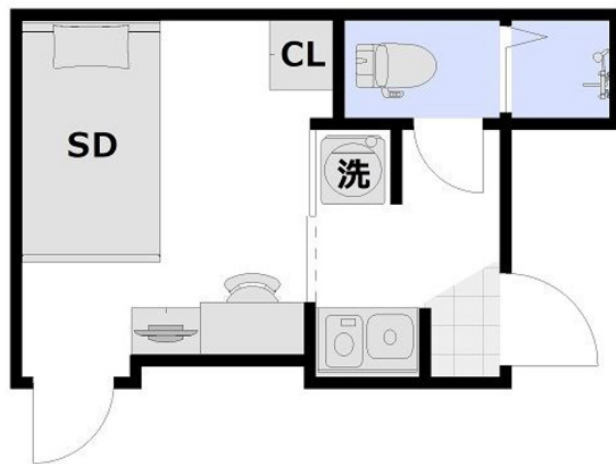

※間取りや下記の設備・備品の項目が異なる場合がございます。
この物件は全室禁煙部屋のご案内となります。予めご了承ください。

□アットインmini木場3-1

物件基本情報

住所	〒135-0016 東京都江東区東陽5-1-7 レジデンストーキョー木場
最寄駅	木場駅(東京メトロ東西線ほか) 徒歩 7分 東陽町駅(東京メトロ東西線ほか) 徒歩 11分
構造・間取	RC造 2019年02月築 1K 15.58㎡
周辺環境	《本屋》星霜軒 徒歩 1分 《コンビニ》セブンイレブン江東東陽5丁目店 徒歩 2分 《本屋》(有) 木村屋書店 徒歩 2分 《幼稚園・保育園》東陽さくら保育園 徒歩 2分 《レンタカー》トヨタモビリティサービス木場店 徒歩 2分 《コンビニ》セブンイレブン江東木場公園南店 徒歩 2分 《生活雑貨》Can★Do東陽3丁目店 徒歩 3分 《ラーメン》喜多方ラーメン坂内木場店 徒歩 3分

主な設備	オートロック / エレベーター / 宅配ボックス / 光WiFi使い放題 / バス・トイレ別 / ガス給湯 / 浴室乾燥機 / 温水洗浄便座 / 洗濯機 / IHコンロ

契約駐車場	なし

利用料金表

利用期間	利用料 (賃料+水道光熱費)	ルームクリーニング代
1ヶ月以上	8,600 円/日	48,400 円/契約