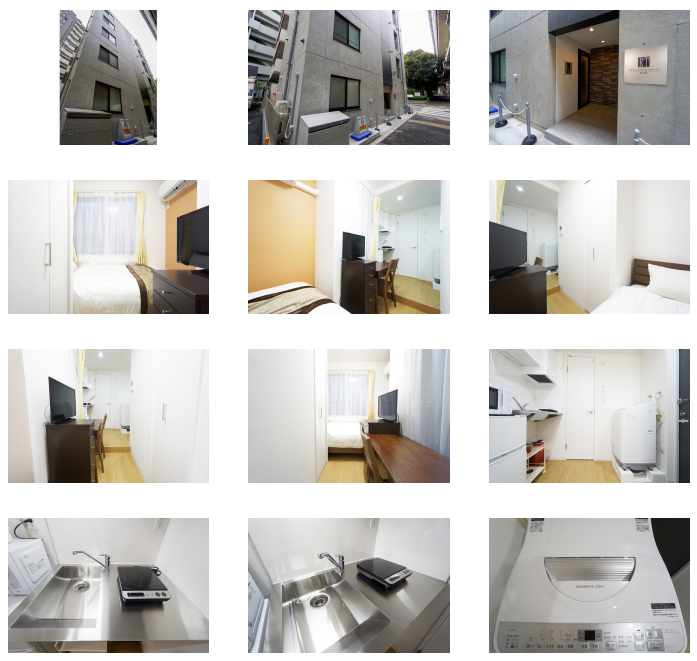

※間取りや下記の設備・備品の項目が異なる場合がございます。
この物件は全室禁煙部屋のご案内となります。予めご了承ください。

□アットインmini池袋9-2

物件基本情報

住所	〒171-0032 東京都豊島区雑司が谷1-48-11 レジデンストーキョー東池袋
最寄駅	東池袋駅(東京メトロ有楽町線)徒歩 8分 新大塚駅(東京メトロ丸の内線)徒歩 13分
構造・間取	RC造 2019年07月築 ワンルーム 13.13㎡
周辺環境	<ディーラー>ヤナセ新宿支店池袋サービスセンター 徒歩 1分 <ディーラー>メルセデス・ベンツ新宿副都心池袋サービスセンター 徒歩 1分 <幼稚園・保育園>さくらさくみらい 護国寺 徒歩 2分 <観光スポット>大本山 護国寺 徒歩 4分 <幼稚園・保育園>雑司ヶ谷幼稚園 徒歩 4分 <ディーラー>トヨタモビリティ東京文京護国寺店 徒歩 5分 <レンタカー>ニコニコレンタカー目白台店 徒歩 5分 <(不明)>東池袋四丁目駅 徒歩 5分

主な設備	オートロック / エレベーター / 宅配ボックス / 光WiFi使い放題 / バス・トイレ別 / ガス給湯 / 温水洗浄便座 / 洗濯機 / IHコンロ
契約駐車場	なし

利用料金表		
利用期間	利用料 (賃料+水道光熱費)	ルームクリーニング代
1ヶ月以上	7,920 円/日	48,400 円/契約

物件の詳細や空室状況の確認、その他ご不明な点など、いつでも気軽にお問い合わせください。

お電話でのお問い合わせ 0120-397-010 受付時間 年中無休 (9時~18時)	メールでのお問い合わせ info@atinn.jp 24時間受付中

ひとの幸せを想い もてなす
atinn アットイン

〒108-0014 東京都港区芝5-29-14 田町日エビル9F