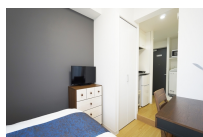

※間取りや下記の設備・備品の項目が異なる場合がございます。
この物件は全室禁煙部屋のご案内となります。予めご了承ください。

□アットインmini池袋9-1

物件基本情報

住所	〒171-0032 東京都豊島区雑司が谷1-48-11 レジデンストーキョー東池袋
最寄駅	東池袋駅(東京メトロ有楽町線)徒歩 8分 新大塚駅(東京メトロ丸ノ内線)徒歩 13分
構造・間取	RC造 2019年07月築 ワンルーム 13㎡
周辺環境	《ディーラー》ヤナセ新宿支店池袋サービスセンター 徒歩 1分 《ディーラー》メルセデス・ベンツ新宿副都心池袋サービスセンター 徒歩 1分 《幼稚園・保育園》さくらさくみらい 護国寺 徒歩 2分 《観光スポット》大本山 護国寺 徒歩 4分 《幼稚園・保育園》雑司ヶ谷幼稚園 徒歩 4分 《ディーラー》トヨタモビリティ東京文京護国寺店 徒歩 5分 《レンタカー》ニコニコレンタカー目白台店 徒歩 5分 《(不明)》東池袋四丁目駅 徒歩 5分
主な設備	オートロック / エレベーター / 宅配ボックス / 光WiFi使い放題 / バス・トイレ別 / ガス給湯 / 温水洗浄便座 / 洗濯機 / IHコンロ
契約駐車場	なし

利用料金表

利用期間	利用料 (賃料+水道光熱費)	ルームクリーニング代
1ヶ月以上	7,920 円/日	48,400 円/契約

物件の詳細や空室状況の確認、その他ご不明な点など、いつでも気軽にお問い合わせください。

お電話でのお問い合わせ 0120-397-010
メールでのお問い合わせ info@atinn.jp
受付時間 年中無休 (9時~18時) 24時間受付中

ひとの幸せを想い もてなす
アットイン
〒108-0014 東京都港区芝5-29-14 田町日エビル9F