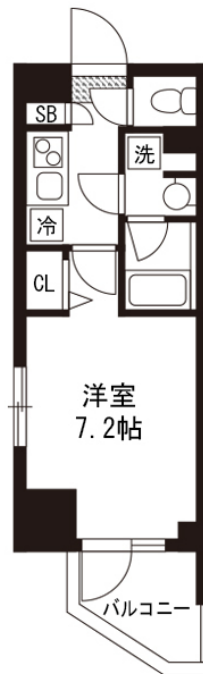

※画像が現況と異なる場合は、現況を優先いたします。
禁煙のお部屋のご用意がございます。ご希望の際にはお申し付けください。

【スペシャルSALE】◆アットイン横浜 関内7-1

物件基本情報

住所	〒232-0031 神奈川県横浜市南区永楽町1-6-6 ガーラ・グランディ横浜関内
最寄駅	伊勢佐木長者町駅(横浜市営地下鉄ブルーラインほか) 徒歩 8分 阪東橋駅(横浜市営地下鉄ブルーラインほか) 徒歩 8分
構造・間取	RC造 2021年10月築 1K 22.5㎡
周辺環境	≪冠婚葬祭場≫セレモニーホール奉誠殿 徒歩 4分 ≪ドラッグストア≫ドラッグストアスマイル横浜橋2号店 徒歩 4分 ≪ドラッグストア≫ドラッグストアスマイル横浜橋店 徒歩 4分 ≪スーパー≫まいばすけっと横浜橋店 徒歩 4分 ≪生活雑貨≫ザ・ダイソー横浜橋通商店街店 徒歩 4分 ≪生活雑貨≫Can★Do横浜橋通商店街店 徒歩 4分 ≪消防≫中消防署 徒歩 4分 ≪病院≫横浜済済会病院 徒歩 4分
主な設備	オートロック / エレベーター / 宅配ボックス / 光WiFi使い放題 / バス・トイレ別 / ガス給湯 / 浴室乾燥機 / 温水洗浄便座 / 洗濯機 / 独立洗面台 / ガスコンロ / 24時間ゴミ出し可能
契約駐車場	徒歩 0分 1,050円/日

利用料金表

利用期間	利用料 (賃料+水道光熱費)	ルームクリーニング代
1ヶ月以上	4,820 円/日	48,400 円/契約

駐車場をご利用の場合には別途ご利用料金が発生いたします。 [駐車場料金] 1,050円/日