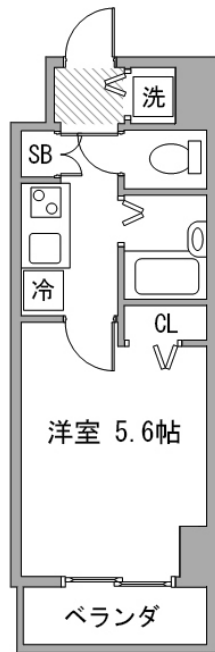

西新宿五丁目駅徒歩4分・都庁前駅徒歩8分。深夜のご帰宅でも安心のセキュリティ

【スペシャルSALE】◆アットイン新宿 1-1

物件基本情報

住所	〒160-0023 東京都新宿区西新宿5丁目10-13 グランド・ガーラ西新宿WEST
最寄駅	西新宿五丁目駅(都営大江戸線)徒歩 4分 都庁前駅(都営大江戸線)徒歩 8分
構造・間取	SRC造 2002年04月築 1K 19.8㎡
周辺環境	<ファーストフード>すき家西新宿五丁目駅前店 徒歩 1分 <ビジネスホテル>東急ステイ西新宿 徒歩 1分 <ファーストフード>CoCo壱番屋西新宿五丁目駅前通店 徒歩 2分 <ドラッグストア>どらっくばす西新宿店 徒歩 2分 <レンタカー>タイムズカー西新宿五丁目駅前店 徒歩 2分 <その他学校>東放学園映画専門学校 徒歩 2分 <ファミレス>かに道楽西新宿5丁目店 徒歩 2分 <ドラッグストア>トモズ西新宿五丁目店 徒歩 2分

主な設備	オートロック / エレベーター / 宅配ボックス / オンライン警備システム / 光WiFi使い放題 / バス・トイレ別 / ガス給湯 / 浴室乾燥機 / 温水洗浄便座 / 洗濯機 / ガスコンロ / 24時間ゴミ出し可能

契約駐車場	なし

利用料金表

利用期間	利用料 (賃料+水道光熱費)	ルームクリーニング代
1ヶ月以上	5,640 円/日	48,400 円/契約