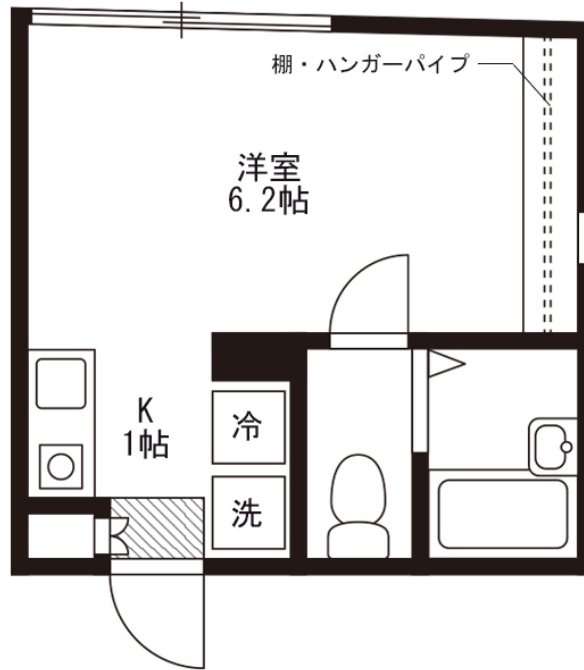

【スペシャルSALE】アットイン千歳船橋2-2

物件基本情報

住所	〒156-0055 東京都世田谷区船橋1-7-7 ジュメイラ世田谷
最寄駅	千歳船橋駅(小田急小田原線(ほか)) 徒歩 4分 経堂駅(小田急小田原線(ほか)) 徒歩 17分
構造・間取	RC造 2015年11月築 ワンルーム 17.96㎡
周辺環境	《不明》千歳船橋駅 徒歩 3分 《銀行》城南信用金庫桜上水支店 徒歩 12分
主な設備	オートロック / 光WiFi使い放題 / バス・トイレ別 / ガス給湯 / 浴室乾燥機 / 温水洗浄便座 / 洗濯機 / IHコンロ / 快適テレワーク
契約駐車場	なし

利用料金表

利用期間	利用料 (賃料+水道光熱費)	ルームクリーニング代
1ヶ月以上	5,200 円/日	48,400 円/契約