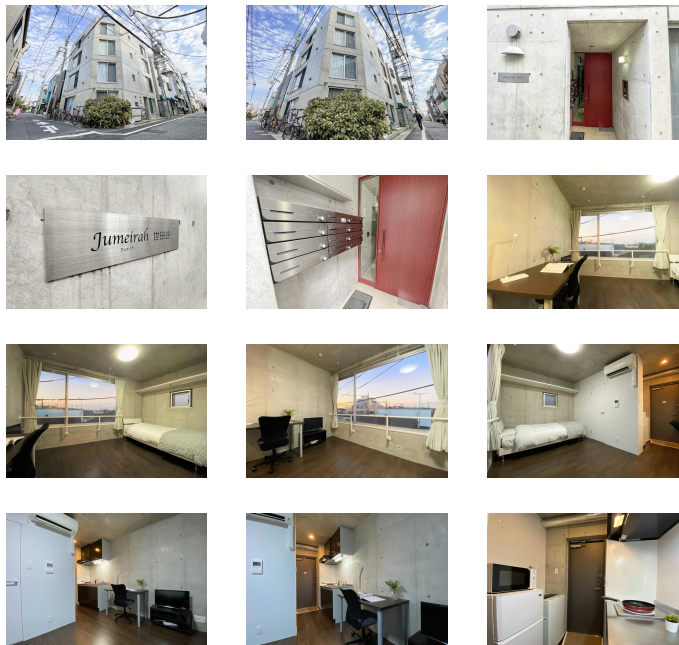

【スペシャルSALE】アットイン千歳船橋2-2

物件基本情報

住所	〒156-0055 東京都世田谷区船橋1-7-7 ジュメイラ世田谷
最寄駅	千歳船橋駅(小田急小田原線(ほか)) 徒歩 4分 経堂駅(小田急小田原線(ほか)) 徒歩 17分
構造・間取	RC造 2015年11月築 ワンルーム 17.96㎡
周辺環境	《不明》千歳船橋駅 徒歩 3分 《銀行》城南信用金庫桜上水支店 徒歩 12分
主な設備	オートロック / 光WiFi使い放題 / バス・トイレ別 / ガス給湯 / 浴室乾燥機 / 温水洗浄便座 / 洗濯機 / IHコンロ / 快適テレワーク
契約駐車場	なし

利用料金表

利用期間	利用料 (賃料+水道光熱費)	ルームクリーニング代
1ヶ月以上	5,200 円/日	48,400 円/契約