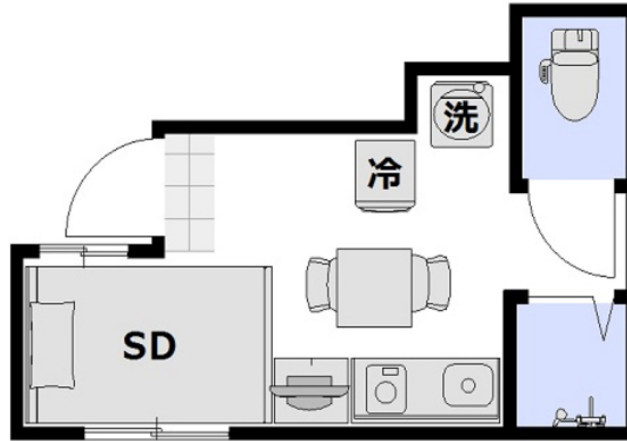

【スペシャルSALE】 □アットインmi ni蒲田7-2

物件基本情報

住所	〒146-0082 東京都大田区池上1-35-28 レジデンストーキョー池上
最寄駅	池上駅(東急池上線(ほか)) 徒歩 9分 西馬込駅(都営浅草線(ほか)) 徒歩 17分
構造・間取	木造 2015年01月築 ワンルーム 12㎡
周辺環境	≪その他車・交通≫カーコンビニ倶楽部大田池上店 徒歩 2分 ≪小学校≫大田区立池上小学校 徒歩 2分 ≪コンビニ≫ファミリーマート池上文化センター前店 徒歩 3分 ≪幼稚園・保育園≫ベネッセ池上保育園 徒歩 3分 ≪ホール・会館≫大田区立池上会館 徒歩 3分 ≪幼稚園・保育園≫ケン/池上 徒歩 3分 ≪観光スポット≫大本山 池上本門寺 徒歩 4分 ≪観光スポット≫池上本門寺 徒歩 4分
主な設備	光WiFi使い放題 / バス・トイレ別 / ガス給湯 / 温水洗浄便座 洗濯機 / 皿コンロ
契約駐車場	なし

利用料金表

利用期間	利用料 (賃料+水道光熱費)	ルームクリーニング代
1ヶ月以上	3,840 円/日	48,400 円/契約

※間取りや下記の設備・備品の項目が異なる場合がございます。