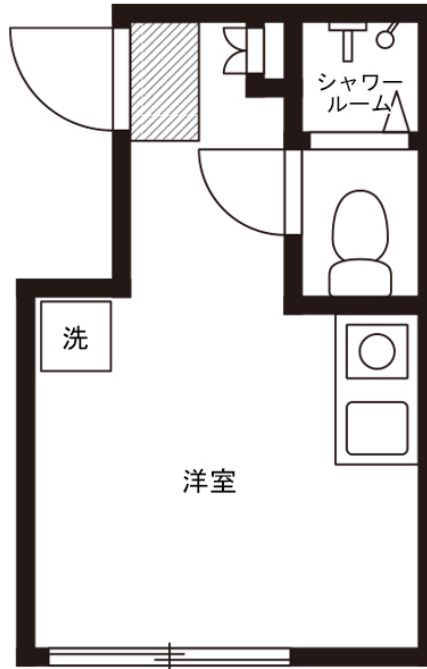

【スペシャルSALE】 □アットインmi ni 門前仲町5-3

物件基本情報

住所	〒135-0032 東京都江東区福住1-5-4 レジデンストーキョー門前仲町	
最寄駅	門前仲町駅(東京メトロ東西線ほか) 徒歩 11分 越中島駅(JR京葉線ほか) 徒歩 12分	
構造・間取	RC造 2017年07月築 ワンルーム 14.5㎡	
周辺環境	《コンビニ》ファミリーマート江東福住一丁目店 徒歩 2分 《ビジネスホテル》東横イン門前仲町永代橋 徒歩 2分 《郵便局》江東永代郵便局 徒歩 2分 《幼稚園・保育園》ハッピー맘福住 徒歩 3分 《コンビニ》ローソン永代橋店 徒歩 3分 《銀行》みずほ銀行深川支店 徒歩 4分 《コンビニ》セブンイレブン江東門前仲町1丁目店 徒歩 4分 《コンビニ》ファミリーマート永代門前仲町店 徒歩 4分	
主な設備	オートロック / エレベーター / 光WiFi使い放題 / バス・トイレ別 / ガス給湯 / 温水洗浄便座 / 洗濯機 / IHコンロ	
契約駐車場	なし	

利用料金表

利用期間	利用料 (賃料+水道光熱費)	ルームクリーニング代
1ヶ月以上	5,200 円/日	48,400 円/契約

※間取りや下記の設備・備品の項目が異なる場合がございます。

物件の詳細や空室状況の確認、その他ご不明な点など、いつでも気軽にお問い合わせください。

お電話でのお問い合わせ メールでのお問い合わせ

0120-397-010 **info@atinn.jp**

受付時間 年中無休 (9時~18時) 24時間受付中