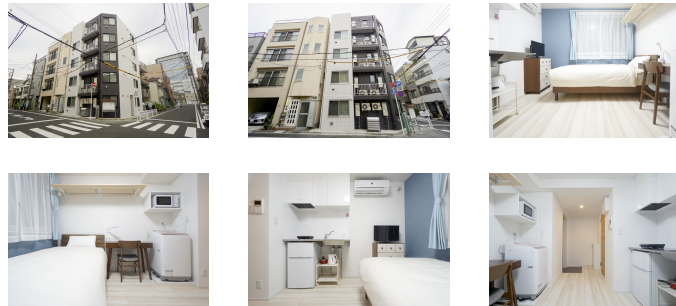

【スペシャルSALE】 □アットインmi ni 門前仲町5-3

物件基本情報

住所	〒135-0032 東京都江東区福住1-5-4 レジデンストーキョー門前仲町	
最寄駅	門前仲町駅(東京メトロ東西線ほか) 徒歩 11分 越中島駅(JR京葉線ほか) 徒歩 12分	
構造・間取	RC造 2017年07月築 ワンルーム 14.5㎡	
周辺環境	《コンビニ》ファミリーマート江東福住一丁目店 徒歩 2分 《ビジネスホテル》東横イン門前仲町永代橋 徒歩 2分 《郵便局》江東永代郵便局 徒歩 2分 《幼稚園・保育園》ハッピー맘福住 徒歩 3分 《コンビニ》ローソン永代橋店 徒歩 3分 《銀行》みずほ銀行深川支店 徒歩 4分 《コンビニ》セブンイレブン江東門前仲町1丁目店 徒歩 4分 《コンビニ》ファミリーマート永代門前仲町店 徒歩 4分	
主な設備	オートロック / エレベーター / 光WiFi使い放題 / バス・トイレ別 / ガス給湯 / 温水洗浄便座 / 洗濯機 / IHコンロ	
契約駐車場	なし	

利用料金表

利用期間	利用料 (賃料+水道光熱費)	ルームクリーニング代
1ヶ月以上	5,200 円/日	48,400 円/契約

※間取りや下記の設備・備品の項目が異なる場合がございます。

物件の詳細や空室状況の確認、その他ご不明な点など、いつでも気軽にお問い合わせください。

お電話でのお問い合わせ メールでのお問い合わせ

 **0120-397-010**  **info@atinn.jp**

受付時間 年中無休 (9時~18時) 24時間受付中