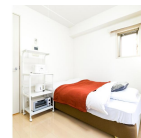

延長時もセール価格が適応できます（月々払いOK！カード支払いご希望の場合にはカード決済専用プランあります！）新富町駅徒歩1分・築地駅徒歩3分の駅近物件。コンビニも多くロングステイに最適です

【スペシャルSALE】アットイン銀座 4-1

物件基本情報

住 所	〒104-0045 東京都中央区築地2-2-2 ガーラ・ステーション新富町
最 寄 駅	新富町駅(東京メトロ有楽町線ほか) 徒歩 1分 築地駅(東京メトロ日比谷線ほか) 徒歩 5分
構造・間取	RC造 2007年12月築 1K 20.99㎡
周 辺 環 境	《ホテル》変なホテル東京銀座 徒歩 1分 《駐車場》GSパーク変なホテル東京銀座駐車場 徒歩 1分 《コンビニ》ファミリーマート新富町駅前店 徒歩 1分 《駐車場》パークプラザ築地2丁目 徒歩 1分 《ビジネスホテル》銀座キャピタルホテル本館 徒歩 1分 《ホテル》銀座キャピタルホテル（本館） 徒歩 1分 《コンビニ》ローソン新富町メトロピア店 徒歩 1分 《(不明)》新富町駅 徒歩 1分

主 な 設 備
オートロック / エレベーター / 宅配ボックス / オンライン警備システム / 光WiFi使い放題 / パス・トイレ別 / ガス給湯 / 浴室乾燥機 / 温水洗浄便座 / 洗濯機 / ガスコンロ / 24時間ゴミ出し可能

契約駐車場
なし

利用料金表

利用期間	利用料	ルームクリーニング代
1ヶ月以上	4,600 円/日	48,400 円/契約

◎延長時もセール価格が適応できます（月々払いOK！カード支払いご希望の場合にはカード決済専用プランあります！）◎