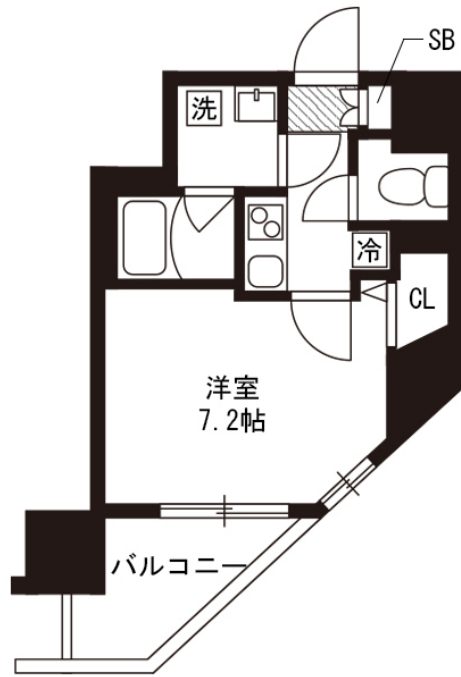

延長時もセール価格が適応できます（月々払いOK！カード支払いご希望の場合にはカード決済専用プランあります！）
喫煙部屋と禁煙部屋がございますので、禁煙部屋をご希望の際にはお申し付け下さい。

【スペシャルSALE】アットイン亀戸 6

物件基本情報

住 所	〒136-0071 東京都江東区亀戸4-35-2 スカイコートプライム亀戸
最 寄 駅	亀戸駅(JR中央・総武線)徒歩 6 分 亀戸水神社(東武亀戸線)徒歩 11 分
構造・間取	RC造 2021年03月築 1K 25.67㎡
周 辺 環 境	《観光スポット》亀戸梅屋敷 徒歩 2 分 《スーパー》旬鮮食品館カズン亀戸店 徒歩 2 分 《冠婚葬祭場》(有)大坪斎場 徒歩 2 分 《官公署》江東年金事務所 徒歩 3 分 《生活雑貨》ホビーオフ亀戸天神前店 徒歩 3 分 《銀行》三菱UFJ銀行亀戸支店 徒歩 3 分 《郵便局》江東亀戸郵便局 徒歩 3 分 《ドラッグストア》ココカラファイン亀戸店 徒歩 3 分

主 な 設 備
オートロック / エレベーター / 宅配ボックス / 光WiFi使い放題 / バス・トイレ別 / ガス給湯 / 浴室乾燥機 / 温水洗浄便座 / 洗濯機 / 独立洗面台 / ガスコンロ

契約駐車場
なし

利用料金表

利用期間	利用料	ルームクリーニング代
1ヶ月以上	4,740 円/日	48,400 円/契約

◎延長時もセール価格が適応できます（月々払いOK！カード支払いご希望の場合にはカード決済専用プランあります！）◎

物件の詳細や空室状況の確認、その他ご不明な点など、いつでも気軽にお問い合わせください。

お電話でのお問い合わせ 0120-397-010
メールでのお問い合わせ info@atinn.jp
受付時間 年中無休 (9時～18時) 24時間受付中

〒108-0074 東京都港区高輪4-24-45