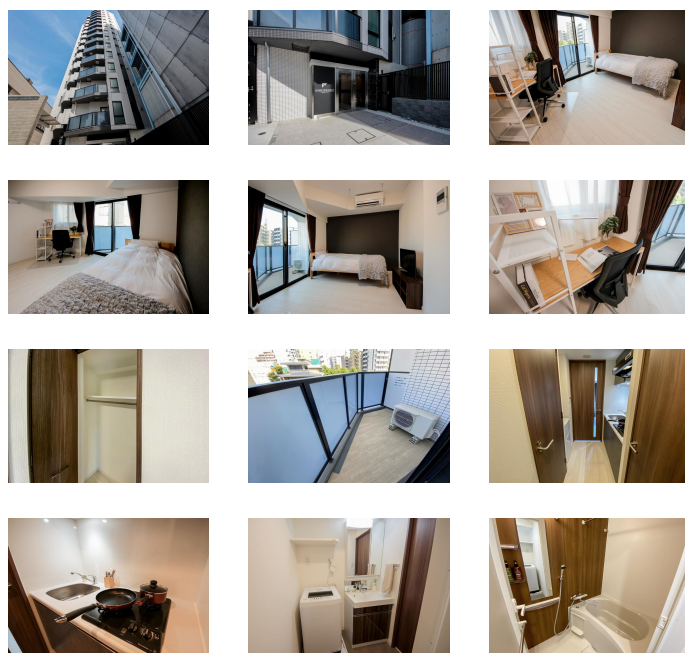

延長時もセール価格が適応できます（月々払いOK！カード支払いご希望の場合にはカード決済専用プランあります！）
喫煙部屋と禁煙部屋がございますので、禁煙部屋をご希望の際にはお申し付け下さい。

【スペシャルSALE】アットイン亀戸 6

物件基本情報

住 所	〒136-0071 東京都江東区亀戸4-35-2 スカイコートプライム亀戸
最 寄 駅	亀戸駅(JR中央・総武線)徒歩 6 分 亀戸水神社(東武亀戸線)徒歩 11 分
構造・間取	RC造 2021年03月築 1K 25.67㎡
周 辺 環 境	《観光スポット》亀戸梅屋敷 徒歩 2 分 《スーパー》旬鮮食品館カズン亀戸店 徒歩 2 分 《冠婚葬祭場》(有)大坪斎場 徒歩 2 分 《官公署》江東年金事務所 徒歩 3 分 《生活雑貨》ホビーオフ亀戸天神前店 徒歩 3 分 《銀行》三菱UFJ銀行亀戸支店 徒歩 3 分 《郵便局》江東亀戸郵便局 徒歩 3 分 《ドラッグストア》ココカラファイン亀戸店 徒歩 3 分

主 な 設 備
オートロック / エレベーター / 宅配ボックス / 光WiFi使い放題 / バス・トイレ別 / ガス給湯 / 浴室乾燥機 / 温水洗浄便座 / 洗濯機 / 独立洗面台 / ガスコンロ

契約駐車場
なし

利用料金表

利用期間	利用料	ルームクリーニング代
1ヶ月以上	4,740 円/日	48,400 円/契約

◎延長時もセール価格が適応できます（月々払いOK！カード支払いご希望の場合にはカード決済専用プランあります！）◎

物件の詳細や空室状況の確認、その他ご不明な点など、いつでも気軽にお問い合わせください。

お電話でのお問い合わせ 0120-397-010
メールでのお問い合わせ info@atinn.jp
受付時間 年中無休 (9時～18時) 24時間受付中

〒108-0074 東京都港区高輪4-24-45