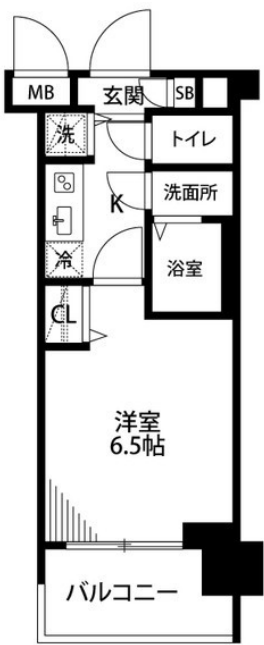

高島町駅徒歩8分・桜木町駅徒歩10分。みなとみらい21まで徒歩圏内！

【スペシャルSALE】◆アットイン横浜 桜木町5

物件基本情報

住所	〒220-0022 神奈川県横浜市西区花咲町5-136-1 グラウンド・ガーラ横浜桜木町
最寄駅	高島町駅(横浜市営地下鉄ブルーライン(み)) 徒歩 8分 戸部駅(京急本線(み)) 徒歩 10分
構造・間取	RC造 2011年03月築 1K 21.62㎡
周辺環境	<ディーラー>神奈川日産中央店 徒歩 2分 <高速道路>首都高速神奈川11号横浜線みなとみらい出入口 徒歩 2分 <スーパー>スーパー・マルヤマ戸部店 徒歩 2分 <スーパー>マルエツプチ花咲町六丁目店 徒歩 3分 <ホール・会館>びあアリーナMM 徒歩 3分 <複合モール>アルカエフ 徒歩 4分 <ホール・会館>神奈川県立音楽堂 徒歩 4分 <銀行>横浜銀行本店 徒歩 4分

主な設備	オートロック / エレベーター / 宅配ボックス / オンライン警備システム / 光WiFi使い放題 / パス・トイレ別 / ガス給湯 / 浴室乾燥機 / 温水洗浄便座 / 洗濯機 / 独立洗面台 / ガスコンロ / 快適テレワーク / 24時間ゴミ出し可能

契約駐車場	なし

利用料金表

利用期間	利用料 (賃料+水道光熱費)	ルームクリーニング代
1ヶ月以上	4,960 円/日	48,400 円/契約

物件の詳細や空室状況の確認、その他ご不明な点など、いつでも気軽にお問い合わせください。

お電話でのお問い合わせ メールでのお問い合わせ

0120-397-010 info@atinn.jp

受付時間 年中無休 (9時~18時) 24時間受付中

〒108-0014 東京都港区芝5-29-14 田町日エビル9F