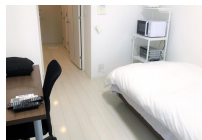

高島町駅徒歩8分・桜木町駅徒歩10分。みなとみらい21まで徒歩圏内！

【スペシャルSALE】◆アットイン横浜 桜木町5

物件基本情報

住所	〒220-0022 神奈川県横浜市西区花咲町5-136-1 グラウンド・ガーラ横浜桜木町
最寄駅	高島町駅(横浜市営地下鉄ブルーライン(み)) 徒歩 8分 戸部駅(京急本線(み)) 徒歩 10分
構造・間取	RC造 2011年03月築 1K 21.62㎡
周辺環境	<ディーラー>神奈川日産中央店 徒歩 2分 <高速道路>首都高速神奈川11号横浜線みなとみらい出入口 徒歩 2分 <スーパー>スーパー・マルヤマ戸部店 徒歩 2分 <スーパー>マルエツプチ花咲町六丁目店 徒歩 3分 <ホール・会館>びあアリーナMM 徒歩 3分 <複合モール>アルカエフ 徒歩 4分 <ホール・会館>神奈川県立音楽堂 徒歩 4分 <銀行>横浜銀行本店 徒歩 4分

主な設備	オートロック / エレベーター / 宅配ボックス / オンライン警備システム / 光WiFi使い放題 / パス・トイレ別 / ガス給湯 / 浴室乾燥機 / 温水洗浄便座 / 洗濯機 / 独立洗面台 / ガスコンロ / 快適テレワーク / 24時間ゴミ出し可能

契約駐車場	なし

利用料金表

利用期間	利用料 (賃料+水道光熱費)	ルームクリーニング代
1ヶ月以上	4,960 円/日	48,400 円/契約

物件の詳細や空室状況の確認、その他ご不明な点など、いつでも気軽にお問い合わせください。

お電話でのお問い合わせ メールでのお問い合わせ

0120-397-010 info@atinn.jp

受付時間 年中無休 (9時~18時) 24時間受付中