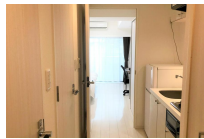

高島町駅徒歩8分・桜木町駅徒歩10分。みなとみらい21まで徒歩圏内！

【スペシャルSALE】◆アットイン横浜 桜木町5

物件基本情報

住所	〒220-0022 神奈川県横浜市西区花咲町5-136-1 グラウンド・ガーラ横浜桜木町
最寄駅	高島町駅(横浜市営地下鉄ブルーライン(み)) 徒歩 8分 戸部駅(京急本線(み)) 徒歩 10分
構造・間取	RC造 2011年03月築 1K 21.62㎡
周辺環境	<ディーラー>神奈川日産中央店 徒歩 2分 <高速道路>首都高速神奈川11号横浜線みなとみらい出入口 徒歩 2分 <スーパー>スーパー・マルヤマ戸部店 徒歩 2分 <スーパー>マルエツプチ花咲町六丁目店 徒歩 3分 <ホール・会館>びあアリーナMM 徒歩 3分 <複合モール>アルカエフ 徒歩 4分 <ホール・会館>神奈川県立音楽堂 徒歩 4分 <銀行>横浜銀行本店 徒歩 4分

主な設備	オートロック / エレベーター / 宅配ボックス / オンライン警備システム / 光WiFi使い放題 / パス・トイレ別 / ガス給湯 / 浴室乾燥機 / 温水洗浄便座 / 洗濯機 / 独立洗面台 / ガスコンロ / 快適テレワーク / 24時間ゴミ出し可能

契約駐車場	なし

利用料金表

利用期間	利用料 (賃料+水道光熱費)	ルームクリーニング代
1ヶ月以上	4,960 円/日	48,400 円/契約

物件の詳細や空室状況の確認、その他ご不明な点など、いつでも気軽にお問い合わせください。

お電話でのお問い合わせ メールでのお問い合わせ

0120-397-010 info@atinn.jp

受付時間 年中無休 (9時~18時) 24時間受付中