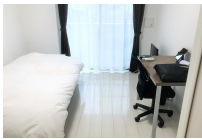

高島町駅徒歩8分・桜木町駅徒歩10分。みなとみらい21まで徒歩圏内！

【スペシャルSALE】◆アットイン横浜 桜木町5

物件基本情報

住所	〒220-0022 神奈川県横浜市西区花咲町5-136-1 グラウンド・ガーラ横浜桜木町
最寄駅	高島町駅(横浜市営地下鉄ブルーライン(み)) 徒歩 8分 戸部駅(京急本線(み)) 徒歩 10分
構造・間取	RC造 2011年03月築 1K 21.62㎡
周辺環境	<ディーラー>神奈川日産中央店 徒歩 2分 <高速道路>首都高速神奈川11号横浜線みなとみらい出入口 徒歩 2分 <スーパー>スーパー・マルヤマ戸部店 徒歩 2分 <スーパー>マルエツプチ花咲町六丁目店 徒歩 3分 <ホール・会館>びあアリーナMM 徒歩 3分 <複合モール>アルカエフ 徒歩 4分 <ホール・会館>神奈川県立音楽堂 徒歩 4分 <銀行>横浜銀行本店 徒歩 4分

主な設備	オートロック / エレベーター / 宅配ボックス / オンライン警備システム / 光WiFi使い放題 / パス・トイレ別 / ガス給湯 / 浴室乾燥機 / 温水洗浄便座 / 洗濯機 / 独立洗面台 / ガスコンロ / 快適テレワーク / 24時間ゴミ出し可能

契約駐車場	なし

利用料金表

利用期間	利用料 (賃料+水道光熱費)	ルームクリーニング代
1ヶ月以上	4,960 円/日	48,400 円/契約

物件の詳細や空室状況の確認、その他ご不明な点など、いつでも気軽にお問い合わせください。

お電話でのお問い合わせ メールでのお問い合わせ

0120-397-010 info@atinn.jp

受付時間 年中無休 (9時~18時) 24時間受付中