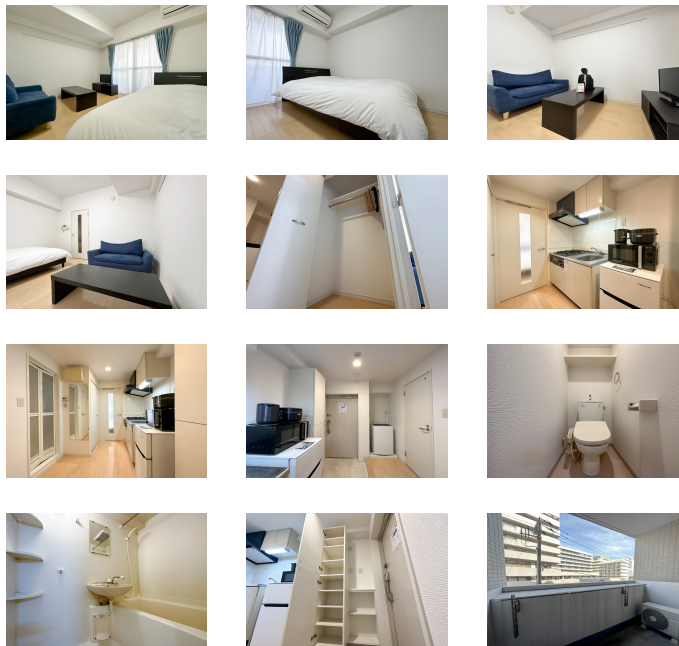

新馬場駅徒歩8分・天王洲アイル駅徒歩11分。京浜線、りんかい線の2線ご利用可です
この物件は全室禁煙部屋のご案内となります。予めご了承ください。

【スペシャルSALE】◇アットイン品川 6

物件基本情報

住所	〒140-0002 東京都品川区東品川3-7-1 グランヴェン東品川
最寄駅	新馬場駅(京急本線(ほか)) 徒歩 8分 天王洲アイル駅(東京モノレール(ほか)) 徒歩 11分
構造・間取	RC造 2004年04月築 1K 22.21㎡
周辺環境	《幼稚園・保育園》ゆらりん東品川保育園 徒歩 1分 《銀行》城南信用金庫品川支店 徒歩 3分 《スーパー》まいばすけっと南品川1丁目店 徒歩 3分 《幼稚園・保育園》どんぐり保育ママの家 徒歩 3分 《ビジネスホテル》スーパーホテル品川・新馬場 徒歩 4分 《ゴルフ・テニス等》東品川公園庭球場 徒歩 4分 《コンビニ》ローソン東品川一丁目店 徒歩 4分 《郵便局》南品川一郵便局 徒歩 4分
主な設備	オートロック / エレベーター / 宅配ボックス / 光WiFi使い放題 / バス・トイレ別 / ガス給湯 / 浴室乾燥機 / 温水洗浄便座 / 洗濯機 / ガスコンロ / 24時間ゴミ出し可能
契約駐車場	なし

利用料金表

利用期間	利用料 (賃料+水道光熱費)	ルームクリーニング代
1ヶ月以上	5,200 円/日	48,400 円/契約