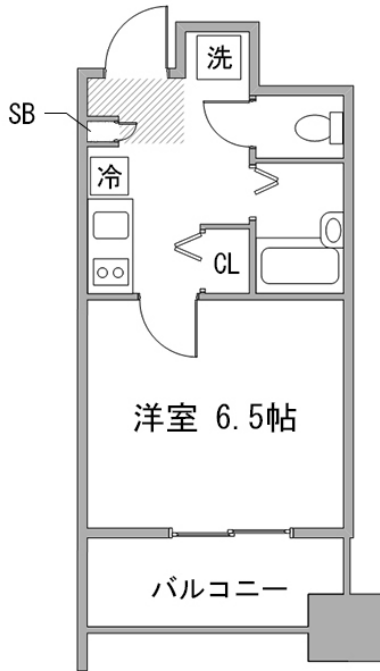

新馬場駅徒歩8分・天王洲アイル駅徒歩11分。京浜線、りんかい線の2線ご利用可です
この物件は全室禁煙部屋のご案内となります。予めご了承ください。

【スペシャルSALE】◇アットイン品川 6

物件基本情報

住所	〒140-0002 東京都品川区東品川3-7-1 グランヴェン東品川
最寄駅	新馬場駅(京急本線(ほか)) 徒歩 8分 天王洲アイル駅(東京モノレール(ほか)) 徒歩 11分
構造・間取	RC造 2004年04月築 1K 22.21㎡
周辺環境	《幼稚園・保育園》ゆらりん東品川保育園 徒歩 1分 《銀行》城南信用金庫品川支店 徒歩 3分 《スーパー》まいばすけっと南品川1丁目店 徒歩 3分 《幼稚園・保育園》どんぐり保育ママの家 徒歩 3分 《ビジネスホテル》スーパーホテル品川・新馬場 徒歩 4分 《ゴルフ・テニス等》東品川公園庭球場 徒歩 4分 《コンビニ》ローソン東品川一丁目店 徒歩 4分 《郵便局》南品川一郵便局 徒歩 4分
主な設備	オートロック / エレベーター / 宅配ボックス / 光WiFi使い放題 / バス・トイレ別 / ガス給湯 / 浴室乾燥機 / 温水洗浄便座 / 洗濯機 / ガスコンロ / 24時間ゴミ出し可能
契約駐車場	なし

利用料金表

利用期間	利用料 (賃料+水道光熱費)	ルームクリーニング代
1ヶ月以上	5,200 円/日	48,400 円/契約