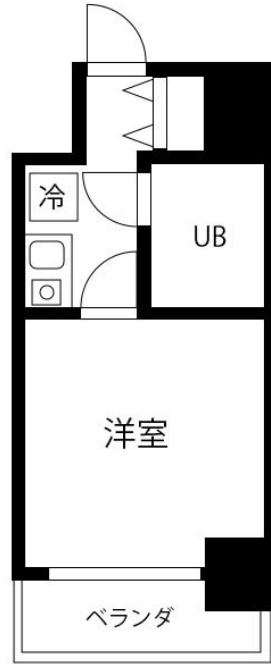

町田駅 徒歩7分・相模大野駅
徒歩26分。都内へも横浜へも近い！便利なエリアです
この物件は全室禁煙部屋のご案内となります。予めご了承ください。

アットイン町田6-5

物件基本情報

住所	〒194-0013 東京都町田市原町田2-4-1 ライオンズルーセント町田
最寄駅	町田駅(JR横浜線ほか) 徒歩 7分 相模大野駅(小田急小田原線ほか) 徒歩 26分
構造・間取	RC造 1989年02月築 1K 17.38㎡
周辺環境	《スーパー》miniピエゴ原町田2丁目店 徒歩 1分 《コンビニ》ファミリーマートサズ原町田3丁目店 徒歩 3分 《ドラッグストア》スギ薬局原町田店 徒歩 3分 《ラーメン》らあめん花月嵐原町田店 徒歩 3分 《コンビニ》セブンイレブン原町田店 徒歩 4分 《冠婚葬祭場》ベストウェスタンレンブラントホテル東京町田 徒歩 4分 《図書館》町田市立中央図書館 徒歩 4分 《その他グルメ》ドールコーヒーションショップ町田ターミナル店 徒歩 4分
主な設備	オートロック / エレベーター / 宅配ボックス / 光WiFi使い放題 / ユニットバス / ガス給湯 / 洗濯機 / IHコンロ
契約駐車場	なし

利用料金表

利用期間	利用料 (賃料+水道光熱費)	ルームクリーニング代
1ヶ月以上	6,160 円/日	48,400 円/契約

町田駅 徒歩7分・相模大野駅 徒歩26分。都内へも横浜へも近い！便利なエリアです