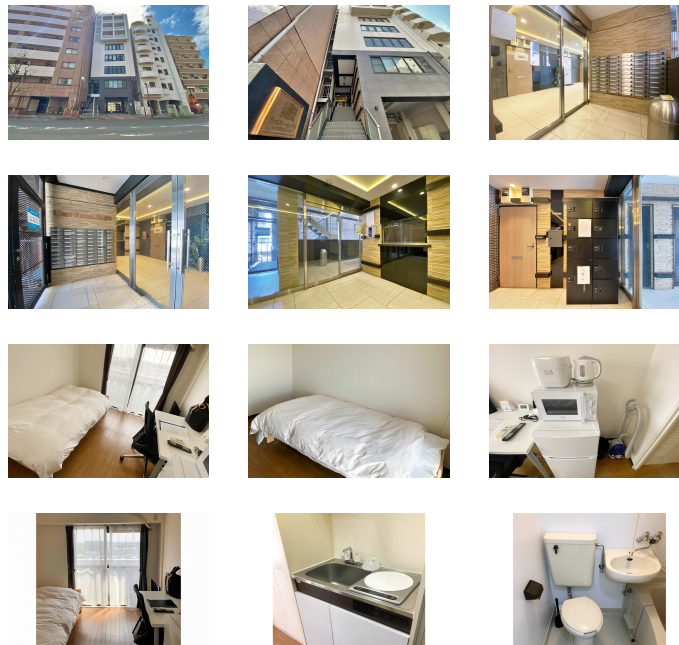

町田駅 徒歩7分・相模大野駅
徒歩26分。都内へも横浜へも近い！便利なエリアです
この物件は全室禁煙部屋のご案内となります。予めご了承ください。

アットイン町田6-5

物件基本情報

住所	〒194-0013 東京都町田市原町田2-4-1 ライオンズルーセント町田
最寄駅	町田駅(JR横浜線ほか) 徒歩 7分 相模大野駅(小田急小田原線ほか) 徒歩 26分
構造・間取	RC造 1989年02月築 1K 17.38㎡
周辺環境	《スーパー》miniピエゴ原町田2丁目店 徒歩 1分 《コンビニ》ファミリーマートサズ原町田3丁目店 徒歩 3分 《ドラッグストア》スギ薬局原町田店 徒歩 3分 《ラーメン》らあめん花月嵐原町田店 徒歩 3分 《コンビニ》セブンイレブン原町田店 徒歩 4分 《冠婚葬祭場》ベストウェスタンレンブラントホテル東京町田 徒歩 4分 《図書館》町田市立中央図書館 徒歩 4分 《その他グルメ》ドールコーヒーションショップ町田ターミナル店 徒歩 4分
主な設備	オートロック / エレベーター / 宅配ボックス / 光WiFi使い放題 / ユニットバス / ガス給湯 / 洗濯機 / IHコンロ
契約駐車場	なし

利用料金表

利用期間	利用料 (賃料+水道光熱費)	ルームクリーニング代
1ヶ月以上	6,160 円/日	48,400 円/契約

町田駅 徒歩7分・相模大野駅 徒歩26分。都内へも横浜へも近い！便利なエリアです