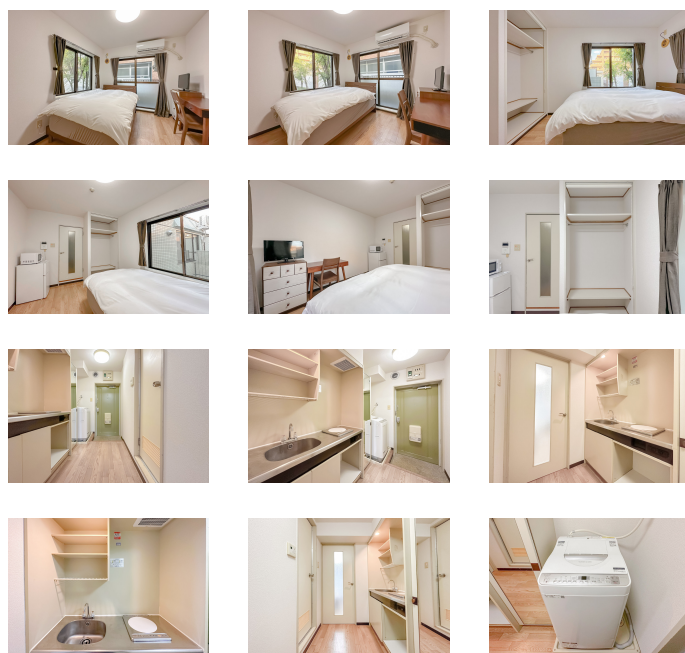

お財布に優しい月々お支払いがご相談可能です。また、ルームクリーニング代にお値引きの無いプランでは分割払い（最大4回）もご利用できます！この物件は全室禁煙部屋のご案内となります。予めご了承ください。

【ロングSALE】アットイン浦安2

物件基本情報

住所	〒279-0002 千葉県浦安市北栄3-34-11 ジュネバレス浦安第一
最寄駅	浦安駅(東京メトロ東西線)徒歩 8分 南行徳駅(東京メトロ東西線)徒歩 13分
構造・間取	RC造 1988年06月築 1K 19.5㎡
周辺環境	《コンビニ》セブンイレブン浦安北栄1丁目店 徒歩 3分 《コンビニ》ファミリーマートニーズ浦安店 徒歩 4分 《コンビニ》ローソン浦安北栄一丁目店 徒歩 4分 《スーパー》ダイエー浦安駅前店 徒歩 4分 《ファミレス》ガスト浦安店 徒歩 5分 《ドラッグストア》くすりの福太郎浦安駅前店 徒歩 5分 《生活雑貨》Can★Do浦安南口店 徒歩 5分 《その他買い物》ドコモショップ浦安駅前店 徒歩 5分
主な設備	光WiFi使い放題 / ユニットバス / ガス給湯 / 洗濯機 / IHコンロ
契約駐車場	なし

利用料金表

利用期間	利用料 (賃料+水道光熱費)	ルームクリーニング代
1ヶ月以上	3,600 円/日	48,400 円/契約

【短期解約違約金について】本契約を3ヶ月未満に解約する場合、最終利用日より1ヶ月分もしくは、契約満了日までのどちらか短い日数分の違約金が発生致します。

物件の詳細や空室状況の確認、その他ご不明な点など、いつでも気軽にお問い合わせください。

お電話でのお問い合わせ メールでのお問い合わせ

0120-397-010 **info@atinn.jp**

受付時間 年中無休 (9時~18時) 24時間受付中