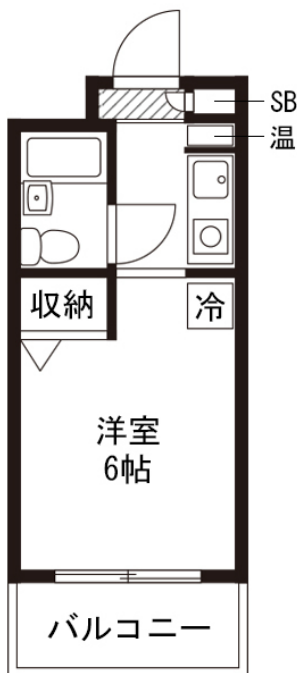

お財布に優しい月々お支払いがご相談可能です。また、ルームクリーニング代にお値引きの無いプランでは分割払い（最大4回）もご利用できます！行徳駅徒歩9分・南行徳駅徒歩11分。都心方面はもちろん千葉方面へもアクセス抜群！

【ロングSALE】◇アットイン行徳3

物件基本情報

住所	〒272-0137 千葉県市川市福栄1-6-16 シティクレスト壱番館
最寄駅	行徳駅(東京メトロ東西線ほか) 徒歩 13分 南行徳駅(東京メトロ東西線ほか) 徒歩 16分
構造・間取	RC造 1993年03月築 1K 16.51㎡
周辺環境	≪スーパー≫アコレ湊新田2丁目店 徒歩 3分 ≪コンビニ≫ローソンスストア100湊新田2丁目店 徒歩 4分 ≪コンビニ≫ローソン市川福栄三丁目店 徒歩 5分 ≪公園≫行徳駅前公園 徒歩 5分 ≪ドラッグストア≫ファミリーマート+薬ヒグチ行徳駅前公園店 徒歩 6分 ≪コンビニ≫ファミリーマート薬ヒグチ行徳駅前公園店 徒歩 6分 ≪ファミレス≫夢庵市川福栄店 徒歩 6分 ≪郵便局≫行徳駅前四郵便局 徒歩 6分
主な設備	オートロック / 光WiFi使い放題 / ユニットバス / ガス給湯 / 洗濯機 3コンロ
契約駐車場	なし

利用料金表

利用期間	利用料 (賃料+水道光熱費)	ルームクリーニング代
1ヶ月以上	3,600 円/日	48,400 円/契約

【短期解約違約金について】本契約を3ヶ月未満に解約する場合、最終利用日より1ヶ月分もしくは、契約満了日までのどちらか短い日数分の違約金が発生致します。