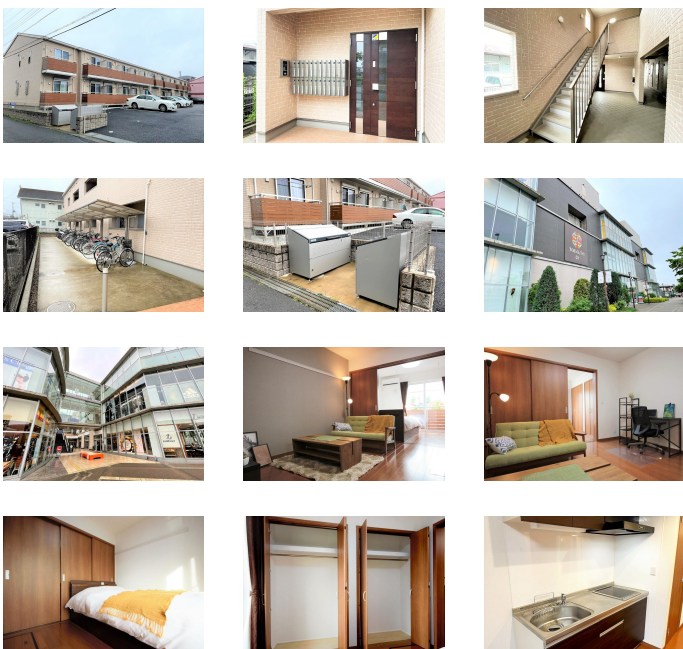

お財布に優しい月々お支払いがご相談可能です。また、ルームクリーニング代にお値引きの無いプランでは分割払い（最大4回）もご利用できます！この物件は全室禁煙部屋のご案内となります。予めご了承ください。

【ロングSALE】アットインつくば1

物件基本情報

住所	〒305-0821 茨城県つくば市春日4-4-2 フォレストコート光	
最寄駅	つくば駅(つくばエクスプレスほか) 徒歩 35分 研究学園駅(つくばエクスプレスほか) 徒歩 37分	
構造・間取	木造 2016年11月築 1LDK 35.82㎡	
周辺環境	≪ファーストフード≫松屋つくば西大通り店 徒歩 2分 ≪コンビニ≫ローソンつくば春日四丁目店 徒歩 3分 ≪公園≫桜山緑地公園 徒歩 3分 ≪公園≫春日緑地公園 徒歩 3分 ≪大学≫国立筑波技術大学春日キャンパス 徒歩 4分 ≪図書館≫筑波技術大学附属視覚障害系図書館 徒歩 5分 ≪コンビニ≫セブンイレブンつくば春日4丁目店 徒歩 5分 ≪コンビニ≫ファミリーマートつくば春日四丁目店 徒歩 5分	
主な設備	オートロック / 光WiFi使い放題 / バス・トイレ別 / ガス給湯 / 温水洗浄便座 / 洗濯機 / 独立洗面台 / IHコンロ / ソファ / 快適テレワーク	
契約駐車場	徒歩 0分 330円/日	
利用料金表		
利用期間	利用料 (賃料+水道光熱費)	ルームクリーニング代
1ヶ月以上	4,720 円/日	48,400 円/契約

【短期解約違約金について】本契約を3ヶ月未満に解約する場合、最終利用日より1ヶ月分もしくは、契約満了日までのどちらか短い日数分の違約金が発生致します。