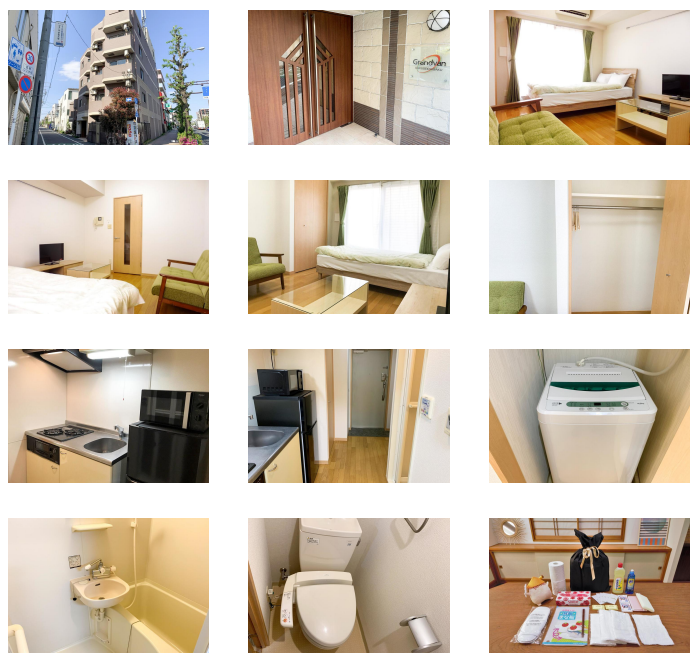

お財布に優しい月々お支払いがご相談可能です。また、ルームクリーニング代にお値引きの無いプランでは分割払い（最大4回）もご利用できます！学芸大
学駅徒歩9分・都立大学駅徒歩16分。一人暮らしのお試しにもオススメです！

【ロングSALE】◇アットイン学芸大学 1

物件基本情報

住所	〒152-0004 東京都目黒区鷹番1-10-8 グランヴァン学芸大学
最寄駅	学芸大駅(東急東横線(ほか)) 徒歩 9分 祐天寺駅(東急東横線(ほか)) 徒歩 22分
構造・間取	RC造 2005年04月築 1K 22.61㎡
周辺環境	《ファミレス》サイゼリヤ目黒通り碑文谷店 徒歩 1分 《ガソリンスタンド》エネオスDr. Drive目黒SS 徒歩 1分 《コンビニ》セブンイレブン目黒鷹番1丁目店 徒歩 1分 《コンビニ》ローソン目黒碑文谷二丁目店 徒歩 1分 《ファミレス》バーミヤン碑文谷店 徒歩 2分 《ファミレス》魚屋路碑文谷店 徒歩 2分 《ディーラー》HUGO目黒 徒歩 2分 《ディーラー》シトロエン目黒 徒歩 2分
主な設備	オートロック / エレベーター / 宅配ボックス / 光WiFi使い放題 / バス・トイレ別 / ガス給湯 / 浴室乾燥機 / 温水洗浄便座 / 洗濯機 / ガスコンロ / 24時間ゴミ出し可能
契約駐車場	なし

利用料金表

利用期間	利用料 (賃料+水道光熱費)	ルームクリーニング代
1ヶ月以上	6,640 円/日	48,400 円/契約

【短期解約違約金について】本契約を3ヶ月未満に解約する場合、最終利用日より1ヶ月分もしくは、契約満了日までのどちらか短い日数分の違約金が発生致します。

物件の詳細や空室状況の確認、その他ご不明点など、いつでも気軽にお問い合わせください。

お電話でのお問い合わせ メールでのお問い合わせ

0120-397-010 **info@atinn.jp**

受付時間 年中無休 (9時~18時) 24時間受付中