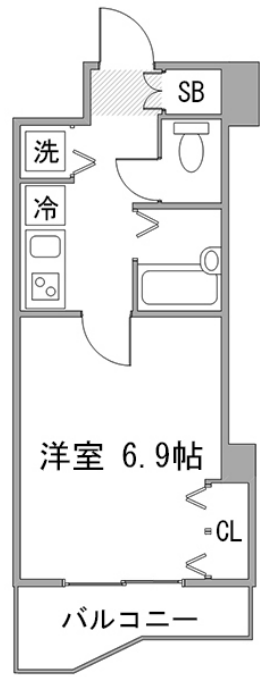

お財布に優しい月々お支払いがご相談可能です。また、ルームクリーニング代にお値引きの無いプランでは分割払い（最大4回）もご利用できます！学芸大
学駅徒歩9分・都立大学駅徒歩16分。一人暮らしのお試しにもオススメです！

【ロングSALE】◇アットイン学芸大学 1

物件基本情報

住所	〒152-0004 東京都目黒区鷹番1-10-8 グランヴァン学芸大学
最寄駅	学芸大駅(東急東横線(ほか)) 徒歩 9分 祐天寺駅(東急東横線(ほか)) 徒歩 22分
構造・間取	RC造 2005年04月築 1K 22.61㎡
周辺環境	《ファミレス》サイゼリヤ目黒通り碑文谷店 徒歩 1分 《ガソリンスタンド》エネオスDr. Drive目黒SS 徒歩 1分 《コンビニ》セブンイレブン目黒鷹番1丁目店 徒歩 1分 《コンビニ》ローソン目黒碑文谷二丁目店 徒歩 1分 《ファミレス》バーミヤン碑文谷店 徒歩 2分 《ファミレス》魚屋路碑文谷店 徒歩 2分 《ディーラー》HUGO目黒 徒歩 2分 《ディーラー》シトロエン目黒 徒歩 2分
主な設備	オートロック / エレベーター / 宅配ボックス / 光WiFi使い放題 / バス・トイレ別 / ガス給湯 / 浴室乾燥機 / 温水洗浄便座 / 洗濯機 / ガスコンロ / 24時間ゴミ出し可能
契約駐車場	なし

利用料金表

利用期間	利用料 (賃料+水道光熱費)	ルームクリーニング代
1ヶ月以上	6,640 円/日	48,400 円/契約

【短期解約違約金について】本契約を3ヶ月未満に解約する場合、最終利用日より1ヶ月分もしくは、契約満了日までのどちらか短い日数分の違約金が発生致します。

物件の詳細や空室状況の確認、その他ご不明点など、いつでも気軽にお問い合わせください。

お電話でのお問い合わせ メールでのお問い合わせ

0120-397-010 **info@atinn.jp**

受付時間 年中無休 (9時~18時) 24時間受付中