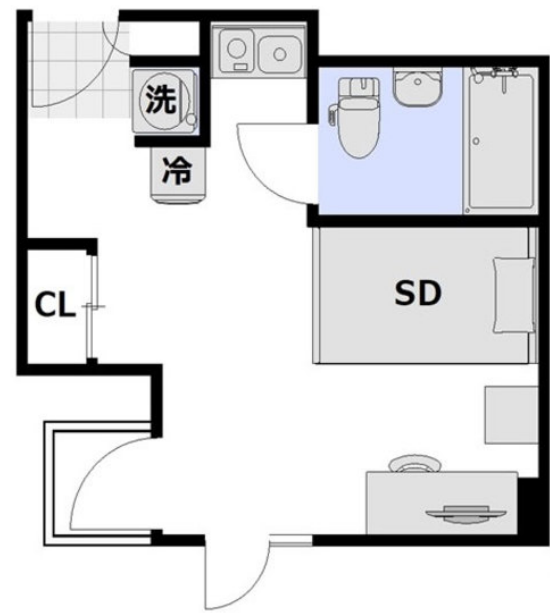

お財布に優しい月々お支払いがご相談可能です。また、ルームクリーニング代にお値引きの無いプランでは分割払い（最大4回）もご利用できます！※間取りや下記の設備・備品の項目が異なる場合がございます。この物件は全室禁煙部屋のご案内となります。予めご了承ください。

【ロングSALE】 □アットイン神田5-1

物件基本情報

住所	〒101-0046 東京都千代田区神田多町2-8 京王プレッソイン神田
最寄駅	淡路町駅(東京メトロ丸ノ内線(丸か)) 徒歩 3分 神田駅(山手線(丸か)) 徒歩 4分
構造・間取	SRC造 2003年05月築 ワンルーム 22.13㎡
周辺環境	《ビジネスホテル》京王プレッソイン神田 徒歩 0分 《その他グルメ》築屋ミルクホール 徒歩 1分 《その他学校》東京都歯科医師会附属歯科衛生士専門学校 徒歩 1分 《銀行》芝信用金庫神田支店 徒歩 1分 《駐車場》メトロパーク神田司町2丁目 徒歩 2分 《ファーストフード》なか卯神田須田町店 徒歩 2分 《その他グルメ》カフェ・ペローチェ淡路町駅前店 徒歩 2分 《ファーストフード》松屋神田須田町店 徒歩 2分
主な設備	オートロック / エレベーター / 光WiFi使い放題 / ユニットバス / ガス給湯 / 温水洗浄便座 / 洗濯機 / 皿コンロ
契約駐車場	なし

利用料金表

利用期間	利用料 (賃料+水道光熱費)	ルームクリーニング代
1ヶ月以上	7,340 円/日	48,400 円/契約

【短期解約違約金について】本契約を3ヶ月未満に解約する場合、最終利用日より1ヶ月分もしくは、契約満了日までのどちらか短い日数分の違約金が発生致します。

物件の詳細や空室状況の確認、その他ご不明な点など、いつでも気軽にお問い合わせください。

お電話でのお問い合わせ メールでのお問い合わせ

0120-397-010 info@atinn.jp

受付時間 年中無休 (9時~18時) 24時間受付中

〒108-0014 東京都港区芝5-29-14 田町日エビル9F