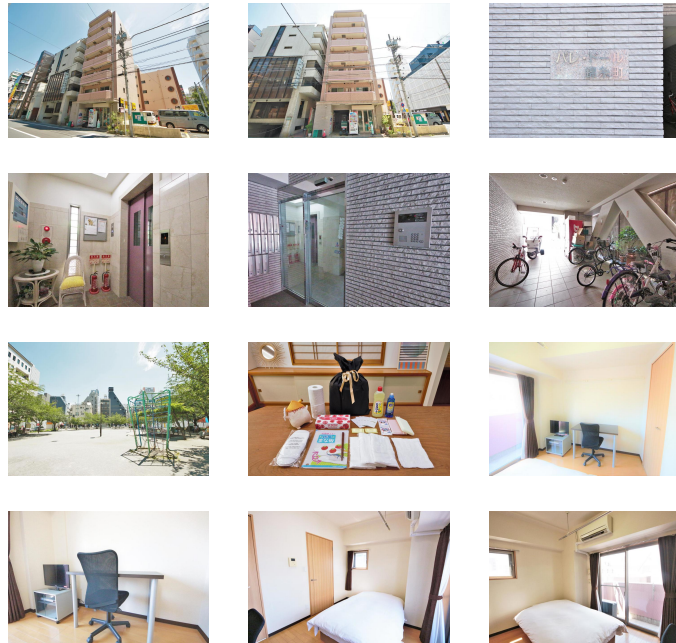

錦糸町・住吉各駅徒歩8分。活気あふれる繁華街の中にあります

【スペシャルSALE】アットイン錦糸町 7

物件基本情報

住所	〒130-0022 東京都墨田区江東橋4-6-4 パレ・ドール錦糸町
最寄駅	錦糸町駅(JR中央・総武線ほか) 徒歩 8分 住吉駅(東京メトロ半蔵門線ほか) 徒歩 8分
構造・間取	RC造 2007年10月築 1K 24.46㎡
周辺環境	《ビジネスホテル》ホテルバンブーガーデン 徒歩 1分 《ゴルフ・テニス等》墨田区弓道場 徒歩 1分 《ビジネスホテル》HOTEL TABARD TOKYO 徒歩 2分 《コンビニ》セブンイレブン墨田江東橋4丁目店 徒歩 2分 《公園》堅川親水公園 徒歩 2分 《高速道路》首都高速7号小松川線錦糸町出入口 徒歩 2分 《ビジネスホテル》SAKURA SKY HOTEL 徒歩 2分 《レンタカー》ニコニコレンタカー錦糸町駅前店 徒歩 2分
主な設備	オートロック / エレベーター / 光WiFi使い放題 / バス・トイレ別 / ガス給湯 / 浴室乾燥機 / 洗濯機 / ガスコンロ / 快適テレワーク
契約駐車場	なし

利用料金表

利用期間	利用料 (賃料+水道光熱費)	ルームクリーニング代
1ヶ月以上	5,060 円/日	48,400 円/契約

錦糸町・住吉各駅徒歩8分。活気あふれる繁華街の中にあります