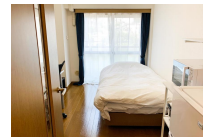

下落駅徒歩3分・中井駅徒歩13分。駅すぐ近くで便利な立地です
この物件は全室禁煙部屋のご案内となります。予めご了承ください。

【スペシャルSALE】アットイン高田馬場3

物件基本情報

住所	〒161-0033 東京都新宿区下落合1-14-7 グランヴェン高田馬場							
最寄駅	下落合駅(西武新宿線ほか) 徒歩 3分 中井駅(西武新宿線ほか) 徒歩 13分							
構造・間取	RC造 1998年03月築 1K 17.44㎡							
周辺環境	<<ドラッグストア>>どらっくばばす下落合店 徒歩 2分 <<郵便局>>新目白通郵便局 徒歩 2分 <<(不明)>>下落合駅(西武 新宿線) 徒歩 2分 <<コンビニ>>セブンイレブン新宿下落合駅北店 徒歩 2分 <<本屋>>(有) 丸升書店 徒歩 3分 <<観光スポット>>薬王院 徒歩 3分 <<ディーラー>>ホンダドリーム新宿 徒歩 3分 <<スーパー>>マルエツプチ下落合駅前店 徒歩 3分							
主な設備	オートロック / エレベーター / 宅配ボックス / 光WiFi使い放題 / ユニットバス / 深夜電気温水器 / 洗濯機 / IHコンロ / 快適テレワーク / 24時間ゴミ出し可能							
契約駐車場	なし							
利用料金表	<table border="1"> <thead> <tr> <th>利用期間</th> <th>利用料 (賃料+水道光熱費)</th> <th>ルームクリーニング代</th> </tr> </thead> <tbody> <tr> <td>1ヶ月以上</td> <td>4,820 円/日</td> <td>48,400 円/契約</td> </tr> </tbody> </table>		利用期間	利用料 (賃料+水道光熱費)	ルームクリーニング代	1ヶ月以上	4,820 円/日	48,400 円/契約
利用期間	利用料 (賃料+水道光熱費)	ルームクリーニング代						
1ヶ月以上	4,820 円/日	48,400 円/契約						