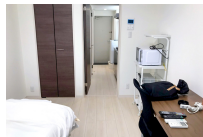

志茂・赤羽各駅徒歩8分。京浜東北線・埼京線ほか複数ライン乗り入れて便利！

【スペシャルSALE】アットイン赤羽2

物件基本情報

住所	〒115-0042 東京都北区志茂1-15-21 ルミエール赤羽
最寄駅	志茂駅(東京メトロ南北線(ほか)) 徒歩 10分 赤羽駅(JR東北本線(宇都宮線(ほか)) 徒歩 11分
構造・間取	木造 2017年11月築 1K 18.01㎡
周辺環境	《コンビニ》ローソンスストア100志茂1丁目店 徒歩 1分 《その他グルメ》ほっともっと赤羽南店 徒歩 2分 《コンビニ》ミニストップ赤羽南店 徒歩 2分 《観光スポット》北運動公園 徒歩 3分 《ゴルフ・テニス等》北区北運動場 徒歩 3分 《ゴルフ・テニス等》北区立北運動場 徒歩 3分 《コンビニ》セブンイレブン北区志茂2丁目店 徒歩 4分 《その他グルメ》究極の新東京ラーメンうとら麵 徒歩 4分
主な設備	オートロック / 宅配ボックス / 光WiFi使い放題 / バス・トイレ別 / ガス給湯 / 浴室乾燥機 / 温水洗浄便座 / 洗濯機 / 独立洗面台 / ガスコンロ
契約駐車場	なし

利用料金表

利用期間	利用料 (賃料+水道光熱費)	ルームクリーニング代
1ヶ月以上	5,260 円/日	48,400 円/契約

志茂・赤羽各駅徒歩8分。京浜東北線・埼京線ほか複数ライン乗り入れて便利！

周辺地図

物件の詳細や空室状況の確認、その他ご不明な点など、いつでも気軽にお問い合わせください。

お電話でのお問い合わせ メールでのお問い合わせ

0120-397-010 **info@atinn.jp**

受付時間 年中無休 (9時~18時) 24時間受付中