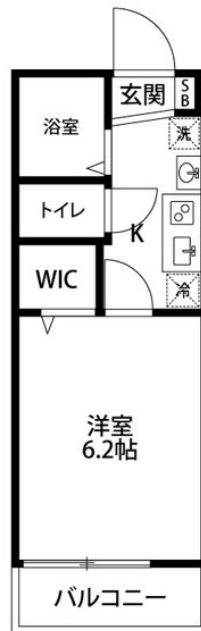

志茂・赤羽各駅徒歩8分。京浜東北線・埼京線ほか複数ライン乗り入れて便利！

【スペシャルSALE】アットイン赤羽2

物件基本情報

住所	〒115-0042 東京都北区志茂1-15-21 ルミエール赤羽
最寄駅	志茂駅(東京メトロ南北線(ほか)) 徒歩 10分 赤羽駅(JR東北本線(宇都宮線(ほか)) 徒歩 11分
構造・間取	木造 2017年11月築 1K 18.01㎡
周辺環境	《コンビニ》ローソンスストア100志茂1丁目店 徒歩 1分 《その他グルメ》ほっともっと赤羽南店 徒歩 2分 《コンビニ》ミニストップ赤羽南店 徒歩 2分 《観光スポット》北運動公園 徒歩 3分 《ゴルフ・テニス等》北区北運動場 徒歩 3分 《ゴルフ・テニス等》北区立北運動場 徒歩 3分 《コンビニ》セブンイレブン北区志茂2丁目店 徒歩 4分 《その他グルメ》究極の新東京ラーメンうとら麵 徒歩 4分
主な設備	オートロック / 宅配ボックス / 光WiFi使い放題 / バス・トイレ別 / ガス給湯 / 浴室乾燥機 / 温水洗浄便座 / 洗濯機 / 独立洗面台 / ガスコンロ
契約駐車場	なし

利用料金表

利用期間	利用料 (賃料+水道光熱費)	ルームクリーニング代
1ヶ月以上	5,260 円/日	48,400 円/契約

志茂・赤羽各駅徒歩8分。京浜東北線・埼京線ほか複数ライン乗り入れて便利！

周辺地図

物件の詳細や空室状況の確認、その他ご不明な点など、いつでも気軽にお問い合わせください。

お電話でのお問い合わせ メールでのお問い合わせ

0120-397-010 **info@atinn.jp**

受付時間 年中無休 (9時~18時) 24時間受付中