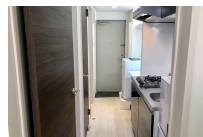

志茂・赤羽各駅徒歩8分。京浜東北線・埼京線ほか複数ライン乗り入れて便利！

【スペシャルSALE】アットイン赤羽2

物件基本情報

住所	〒115-0042 東京都北区志茂1-15-21 ルミエール赤羽
最寄駅	志茂駅(東京メトロ南北線(ほか)) 徒歩 10分 赤羽駅(JR東北本線(宇都宮線(ほか)) 徒歩 11分
構造・間取	木造 2017年11月築 1K 18.01㎡
周辺環境	《コンビニ》ローソンスストア100志茂1丁目店 徒歩 1分 《その他グルメ》ほっともっと赤羽南店 徒歩 2分 《コンビニ》ミニストップ赤羽南店 徒歩 2分 《観光スポット》北運動公園 徒歩 3分 《ゴルフ・テニス等》北区北運動場 徒歩 3分 《ゴルフ・テニス等》北区立北運動場 徒歩 3分 《コンビニ》セブンイレブン北区志茂2丁目店 徒歩 4分 《その他グルメ》究極の新東京ラーメンうとら麵 徒歩 4分
主な設備	オートロック / 宅配ボックス / 光WiFi使い放題 / バス・トイレ別 / ガス給湯 / 浴室乾燥機 / 温水洗浄便座 / 洗濯機 / 独立洗面台 / ガスコンロ
契約駐車場	なし

利用料金表

利用期間	利用料 (賃料+水道光熱費)	ルームクリーニング代
1ヶ月以上	5,260 円/日	48,400 円/契約

志茂・赤羽各駅徒歩8分。京浜東北線・埼京線ほか複数ライン乗り入れて便利！

周辺地図

物件の詳細や空室状況の確認、その他ご不明な点など、いつでも気軽にお問い合わせください。

お電話でのお問い合わせ メールでのお問い合わせ

0120-397-010 **info@atinn.jp**

受付時間 年中無休 (9時~18時) 24時間受付中