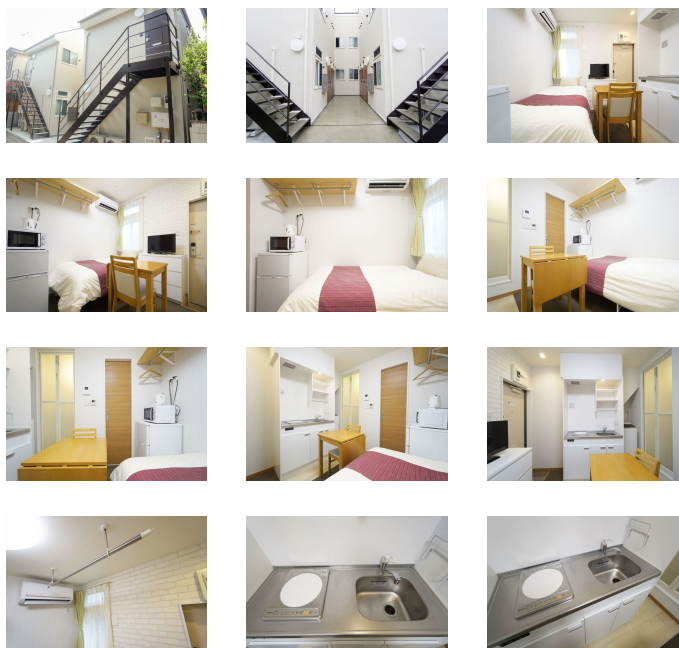

お財布に優しい月々お支払いがご相談可能です。また、ルームクリーニング代にお値引きの無いプランでは分割払い（最大4回）もご利用できます！※間取りや下記の設備・備品の項目が異なる場合がございます。
この物件は全室禁煙部屋のご案内となります。予めご了承ください。

【ロングSALE】 □アットインmini蒲田 7-1

物件基本情報

住所	〒146-0082 東京都大田区池上1-35-28 レジデンストーキョー池上
最寄駅	池上駅(東急池上線(ほか)) 徒歩 9分 西馬込駅(都営浅草線(ほか)) 徒歩 17分
構造・間取	木造 2015年01月築 ワンルーム 11㎡
周辺環境	《その他車・交通》カーコンビニ倶楽部大田池上店 徒歩 2分 《小学校》大田区立池上小学校 徒歩 2分 《コンビニ》ファミリーマート池上文化センター前店 徒歩 3分 《幼稚園・保育園》ベネッセ池上保育園 徒歩 3分 《ホール・会館》大田区立池上会館 徒歩 3分 《幼稚園・保育園》ケン/池上 徒歩 3分 《観光スポット》大本山 池上本門寺 徒歩 4分 《観光スポット》池上本門寺 徒歩 4分
主な設備	光WiFi使い放題 / パス・トイレ別 / ガス給湯 / 温水洗浄便座 洗濯機 / IIIコンロ
契約駐車場	なし

利用料金表

利用期間	利用料 (賃料+水道光熱費)	ルームクリーニング代
1ヶ月以上	4,180 円/日	48,400 円/契約

【短期解約違約金について】本契約を3ヶ月未満に解約する場合、最終利用日より1ヶ月分もしくは、契約満了日までのどちらか短い日数分の違約金が発生致します。