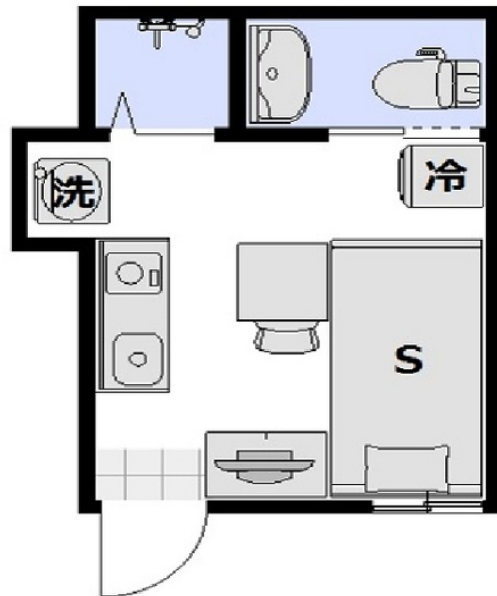

お財布に優しい月々お支払いがご相談可能です。また、ルームクリーニング代にお値引きの無いプランでは分割払い（最大4回）もご利用できます！※間取りや下記の設備・備品の項目が異なる場合がございます。
この物件は全室禁煙部屋のご案内となります。予めご了承ください。

【ロングSALE】 □アットインmini蒲田 7-1

物件基本情報

住所	〒146-0082 東京都大田区池上1-35-28 レジデンストーキョー池上
最寄駅	池上駅(東急池上線(ほか)) 徒歩 9分 西馬込駅(都営浅草線(ほか)) 徒歩 17分
構造・間取	木造 2015年01月築 ワンルーム 11㎡
周辺環境	《その他車・交通》カーコンビニ倶楽部大田池上店 徒歩 2分 《小学校》大田区立池上小学校 徒歩 2分 《コンビニ》ファミリーマート池上文化センター前店 徒歩 3分 《幼稚園・保育園》ベネッセ池上保育園 徒歩 3分 《ホール・会館》大田区立池上会館 徒歩 3分 《幼稚園・保育園》ケン/池上 徒歩 3分 《観光スポット》大本山 池上本門寺 徒歩 4分 《観光スポット》池上本門寺 徒歩 4分
主な設備	光WiFi使い放題 / パス・トイレ別 / ガス給湯 / 温水洗浄便座 洗濯機 / IIIコンロ
契約駐車場	なし

利用料金表

利用期間	利用料 (賃料+水道光熱費)	ルームクリーニング代
1ヶ月以上	4,180 円/日	48,400 円/契約

【短期解約違約金について】本契約を3ヶ月未満に解約する場合、最終利用日より1ヶ月分もしくは、契約満了日までのどちらか短い日数分の違約金が発生致します。