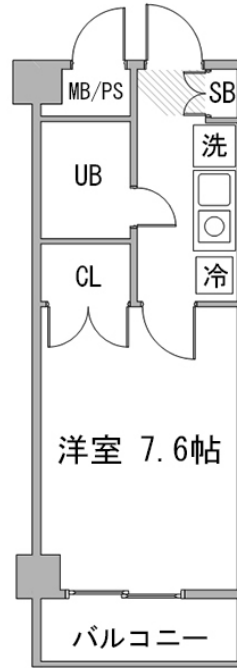

お財布に優しい月々お支払いがご相談可能です。また、ルームクリーニング代にお値引きの無いプランでは分割払い（最大4回）もご利用できます！鈴木町駅徒歩15分・川崎大師駅徒歩16分。コンビニ・スーパーなど豊富です

【ロングSALE】◆アットイン川崎12

物件基本情報

住所	〒210-0804 神奈川県川崎市川崎区藤崎4-18-22 タウンシップ川崎
最寄駅	鈴木町駅(京急大師線(まか)) 徒歩 17分 川崎大師駅(京急大師線(まか)) 徒歩 19分
構造・間取	RC造 1988年12月築 1K 22.26㎡
周辺環境	《ファーストフード》すき家川崎藤崎店 徒歩 1分 《ファミレス》瀬戸うどん川崎藤崎店 徒歩 1分 《コンビニ》セブンイレブン川崎藤崎4丁目店 徒歩 1分 《ドラッグストア》スギ薬局川崎藤崎店 徒歩 2分 《スーパー》まいばすけっと藤崎4丁目店 徒歩 3分 《スーパー》まいばすけっと川崎池藤崎店 徒歩 4分 《ビデオ・CD》TSUTAYA大師店 徒歩 4分 《病院》川崎医療生活協同組合川崎協同病院 徒歩 5分

主な設備
オートロック / エレベーター / 光WiFi使い放題 / ユニットバス / ガス給湯 / 洗濯機 / IHコンロ / 快適テレワーク

契約駐車場
なし

利用料金表

利用期間	利用料 (賃料+水道光熱費)	ルームクリーニング代
1ヶ月以上	4,040 円/日	48,400 円/契約

【短期解約違約金について】本契約を3ヶ月未満に解約する場合、最終利用日より1ヶ月分もしくは、契約満了日までのどちらか短い日数分の違約金が発生致します。

物件の詳細や空室状況の確認、その他ご不明点など、いつでも気軽にお問い合わせください。

お電話でのお問い合わせ メールでのお問い合わせ

0120-397-010 info@atinn.jp

受付時間 年中無休 (9時~18時) 24時間受付中

ひとの幸せを想い もてなす

アットイン

〒108-0014 東京都港区芝5-29-14 田町日エビル9F