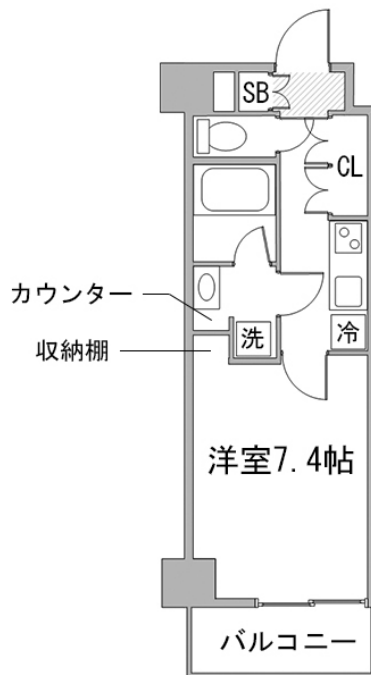

(月々払いOK！カード支払いご希望の場合にはカード決済専用プランあります！) 西台駅徒歩11分・高島平駅徒歩13分。神保町・大手町など都心へ1本でアクセス可！
この物件は全室禁煙部屋のご案内となります。予めご了承ください。

【スペシャルSALE】アットイン北板橋

1

物件基本情報

住所	〒175-0082 東京都板橋区高島平9-43-5 GENOVIA板橋west green veil
最寄駅	西台駅(都営三田線(有)) 徒歩 11分 高島平駅(都営三田線(有)) 徒歩 13分
構造・間取	RC造 2017年03月築 1K 25.52㎡
周辺環境	《ホームセンター》ケーヨーデイツー高島平店 徒歩 4分 《コンビニ》セブンイレブン板橋高島平9丁目店 徒歩 4分 《ファミレス》まいどおおきに食堂高島平食堂 徒歩 4分 《その他グルメ》銀だこメトロ高島平店 徒歩 4分 《ドラッグストア》ココカラファイン高島平店 徒歩 4分 《ファーストフード》マクドナルド高島平メトロエム店 徒歩 4分 《複合モール》ハニーズ高島平店 徒歩 4分 《ファミレス》ジョナサン高島平店 徒歩 4分
主な設備	オートロック / エレベーター / 宅配ボックス / 光WiFi使い放題 / バス・トイレ別 / ガス給湯 / 浴室乾燥機 / 温水洗浄便座 / 洗濯機 / 独立洗面台 / ガスコンロ / ペット可 / 24時間ゴミ出し可能
契約駐車場	なし

利用料金表

利用期間	利用料 (賃料+水道光熱費)	ルームクリーニング代
1ヶ月以上	4,720 円/日	48,400 円/契約

※ご注意事項※ ペット同伴の場合、追加料金を頂いております。詳しくは、[よくある質問ページ](#)をご確認いただくか、お問い合わせくださいませ。