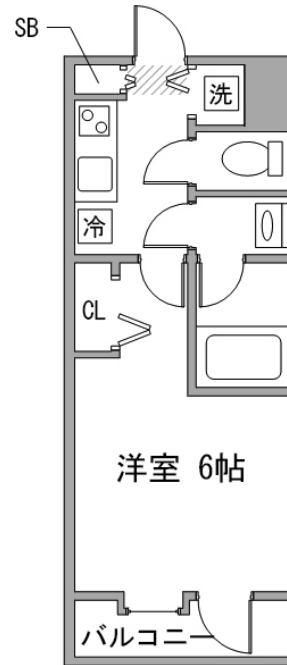

(月々払いOK!カード支払いご希望の場合にはカード決済専用プランあります!) 石川町駅徒歩6分・元町・中華街駅徒歩8分。横浜中華街へは徒歩圏内です!

【スペシャルSALE】◆アットイン横浜 関内5

物件基本情報

住所 〒231-0023
神奈川県横浜市中区山下町117-1
グランド・ガラー横浜元町

最寄駅 石川町駅(JR根岸線)徒歩 6分
元町・中華街駅(みなとみらい線)徒歩 8分

構造・間取 RC造 2012年02月築 1K 20㎡

周辺環境
<ドラッグストア><すりせじょー横浜元町店 徒歩 2分
<スーパー>まいすけっと山下町店 徒歩 2分
<コンビニ>ファミリーマート山下町南店 徒歩 2分
<幼稚園・保育園>木下の保育園山下町 徒歩 2分
<スーパー>ピオセボン横浜元町店 徒歩 2分
<冠婚葬祭場>船山博善社斎場 徒歩 2分
<レンタカー>トヨタレンタリース横浜元町石川町店 徒歩 2分
<銀行>横浜銀行元町支店 徒歩 2分

主な設備
オートロック / エレベーター / 宅配ボックス /
オンライン警備システム / 光WiFi使い放題 / バス・トイレ別 /
ガス給湯 / 浴室乾燥機 / 温水洗浄便座 / 洗濯機 / 独立洗面台 /
ガスコンロ / 快適テレワーク / 24時間ゴミ出し可能

契約駐車場 なし

利用料金表

利用期間	利用料 (賃料+水道光熱費)	ルームクリーニング代
1ヶ月以上	5,060 円/日	48,400 円/契約