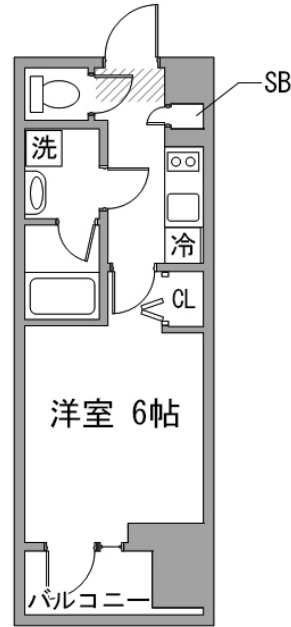

伊勢佐木長者町駅徒歩3分・関内駅徒歩4分。築浅物件で気持ちよく過ごしいただけます

アットイン横浜関内4-1

物件基本情報

住 所	〒231-0032 神奈川県横浜市中区不老町3-13-4 ガーラ横浜関内グランドステージ
最 寄 駅	伊勢佐木長者町駅(横浜市営地下鉄ブルーラインほか) 徒歩 3 分 関内駅(JR根岸線ほか) 徒歩 4 分
構造・間取	RC造 2017年03月築 1K 20.1㎡
周 辺 環 境	≪コンビニ≫ローソン横浜不老町三丁目店 徒歩 0 分 ≪スーパー≫まいばすけっと横浜不老町2丁目店 徒歩 1 分 ≪ゴルフ・テニス等≫横浜文化体育館 徒歩 1 分 ≪ホール・会館≫横浜文化体育館 徒歩 1 分 ≪その他文化施設≫横浜市技能文化会館技能文化展示室匠プラザ 徒歩 2 分 ≪郵便局≫横浜長者町郵便局 徒歩 2 分 ≪ドラッグストア≫ウエルシア横浜長者町店 徒歩 2 分 ≪ゴルフ・テニス等≫横浜市日ノ出川公園テニスコート 徒歩 2 分
主 な 設 備	オートロック / エレベーター / 宅配ボックス / オンライン警備システム / 光WiFi使い放題 / パス・トイレ別 / ガス給湯 / 浴室乾燥機 / 温水洗浄便座 / 洗濯機 / 独立洗面台 / ガスコンロ / 24時間ゴミ出し可能
契約駐車場	なし

利用料金表

利用期間	利用料	ルームクリーニング代
1ヶ月以上	5,560 円/日	39,600 円/契約

伊勢佐木長者町駅徒歩3分・関内駅徒歩4分。築浅物件で気持ちよく過ごしいただけます