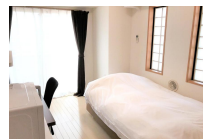

田端駅徒歩5分・赤土小学校前駅徒歩8分。山手線ご利用のお客様必見！

アットイン田端2

物件基本情報

住所	〒114-0013 東京都北区東田端2-6-2 GENOVIA田端 green veil	
最寄駅	田端駅(山手線ほか) 徒歩 6分 赤土小学校前駅(日暮里・舎人ライナーほか) 徒歩 11分	
構造・間取	RC造 2012年01月築 1K 25.69㎡	
周辺環境	《スーパー》業務スーパー田端店 徒歩 1分 《スーパー》まいばすけっと田端駅北店 徒歩 2分 《郵便局》東田端郵便局 徒歩 2分 《郵便局》北田端新町郵便局 徒歩 3分 《ビジネスホテル》JR東日本ホテルメッツ田端 徒歩 3分 《スーパー》まいばすけっと東田端1丁目店 徒歩 3分 《コンビニ》ファミリーマート田端新町三丁目店 徒歩 3分 《本屋》古本屋の中村 徒歩 4分	
主な設備	オートロック / エレベーター / 宅配ボックス / 光WiFi使い放題 / パス・トイレ別 / ガス給湯 / 浴室乾燥機 / 温水洗浄便座 / 洗濯機 / 独立洗面台 / ガスコンロ / 快適テレワーク / ペット可 / 24時間ゴミ出し可能	
契約駐車場	なし	
利用料金表		
利用期間	利用料 (賃料+水道光熱費)	ルームクリーニング代
1ヶ月以上	10,380 円/日	48,400 円/契約

※ご注意事項※ ペット同伴の場合、追加料金を頂いております。詳しくは、[よくある質問ページ](#)をご確認いただくか、お問い合わせくださいませ。