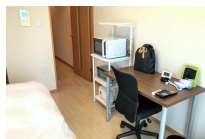

田端駅徒歩5分・赤土小学校前駅徒歩8分。山手線ご利用のお客様必見！

アットイン田端2

物件基本情報

住所	〒114-0013 東京都北区東田端2-6-2 GENOVIA田端 green veil	
最寄駅	田端駅(山手線ほか) 徒歩 6分 赤土小学校前駅(日暮里・舎人ライナーほか) 徒歩 11分	
構造・間取	RC造 2012年01月築 1K 25.69㎡	
周辺環境	《スーパー》業務スーパー田端店 徒歩 1分 《スーパー》まいばすけっと田端駅北店 徒歩 2分 《郵便局》東田端郵便局 徒歩 2分 《郵便局》北田端新町郵便局 徒歩 3分 《ビジネスホテル》JR東日本ホテルメッツ田端 徒歩 3分 《スーパー》まいばすけっと東田端1丁目店 徒歩 3分 《コンビニ》ファミリーマート田端新町三丁目店 徒歩 3分 《本屋》古本屋の中村 徒歩 4分	
主な設備	オートロック / エレベーター / 宅配ボックス / 光WiFi使い放題 / パス・トイレ別 / ガス給湯 / 浴室乾燥機 / 温水洗浄便座 / 洗濯機 / 独立洗面台 / ガスコンロ / 快適テレワーク / ペット可 / 24時間ゴミ出し可能	
契約駐車場	なし	
利用料金表		
利用期間	利用料 (賃料+水道光熱費)	ルームクリーニング代
1ヶ月以上	10,380 円/日	48,400 円/契約

※ご注意事項※ ペット同伴の場合、追加料金を頂いております。詳しくは、[よくある質問ページ](#)をご確認いただくか、お問い合わせくださいませ。