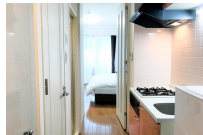

利用料金表

利用期間	利用料 (賃料+水道光熱費)	ルームクリーニング代
1ヶ月以上	9,820 円/日	48,400 円/契約

水天宮前駅徒歩8分・茅場町駅徒歩10分。オフィス街の中心のため夜は比較的静かです

周辺地図

物件の詳細や空室状況の確認、その他ご不明な点など、いつでも気軽にお問い合わせください。

お電話でのお問い合わせ メールでのお問い合わせ

0120-397-010 info@atinn.jp

受付時間 年中無休 (9時~18時) 24時間受付中