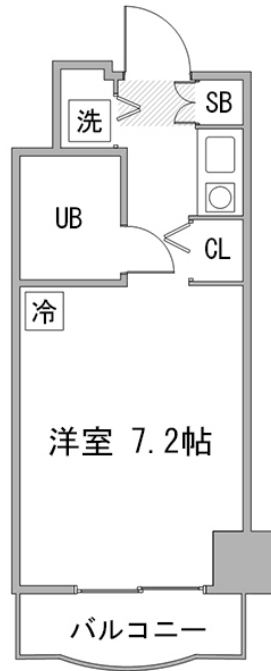

高島町駅徒歩4分・平沼橋駅徒歩6分。横浜市内でのシンプルステイをお探しの方へ
喫煙部屋と禁煙部屋がございますので、禁煙部屋をご希望の際にはお申し付け下さい。

◇アットイン横浜11

物件基本情報

住 所	〒220-0023 神奈川県横浜市西区平沼1-1-13 パーク・ノヴァ横浜参番館
最 寄 駅	高島町駅(横浜市営地下鉄ブルーラインほか) 徒歩 4 分 平沼橋駅(相鉄本線ほか) 徒歩 6 分
構造・間取	SRC造 1990年02月築 ワンルーム 19.89㎡
周 辺 環 境	≪コンビニ≫セブンイレブン横浜高島橋店 徒歩 1 分 ≪スーパー≫まいばすけっと平沼1丁目店 徒歩 2 分 ≪コンビニ≫ローソン西区平沼店 徒歩 3 分 ≪コンビニ≫セブンイレブン横浜平沼1丁目店 徒歩 4 分 ≪ファーストフード≫モスバーガー横浜東口店 徒歩 4 分 ≪コンビニ≫ファミリーマート横浜戸部七丁目店 徒歩 4 分 ≪コンビニ≫ローソン横浜駅東口店 徒歩 4 分 ≪(不明)≫高島町駅 徒歩 4 分
主 な 設 備	オートロック / エレベーター / 光WiFi使い放題 / ユニットバス / ガス給湯 / 洗濯機 / IHコンロ / 24時間ゴミ出し可能
契約駐車場	なし

利用料金表

利用期間	利用料	ルームクリーニング代
1ヶ月以上	4,880 円/日	39,600 円/契約

物件の詳細や空室状況の確認、その他ご不明な点など、いつでも気軽にお問い合わせください。

お電話でのお問い合わせ メールでのお問い合わせ

0120-406-604 **info@atinn.jp**

受付時間 年中無休 (9時~18時) 24時間受付中

〒108-0074 東京都港区高輪4-24-45