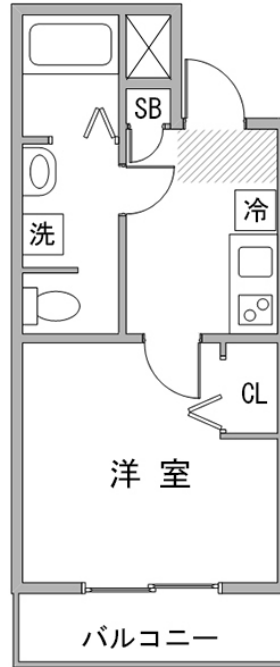

糀谷駅徒歩5分・京急蒲田駅徒歩9分。女性に嬉しい設備がたっぷり揃っています
喫煙部屋と禁煙部屋がございますので、禁煙部屋をご希望の際にはお申し付け下さい。

◇アットイン蒲田3

物件基本情報

住 所	〒144-0035 東京都大田区南蒲田3-6-26 スカイコート蒲田式番館
最 寄 駅	糀谷駅(京急空港線ほか) 徒歩 5 分 京急蒲田駅(京急本線ほか) 徒歩 9 分
構造・間取	RC造 2013年01月築 1K 22.46㎡
周 辺 環 境	《郵便局》大田南蒲田郵便局 徒歩 1 分 《コンビニ》ローソン南蒲田二丁目店 徒歩 2 分 《病院》独立行政法人地域医療機能推進機構東京蒲田医療センター 徒歩 3 分 《スーパー》マルエツ糀谷駅前店 徒歩 4 分 《コンビニ》セブンイレブン大田区南蒲田1丁目店 徒歩 4 分 《ファーストフード》すき家糀谷店 徒歩 4 分 《病院》医療法人社団有仁会糀谷病院 徒歩 4 分 《官公署》大田年金事務所 徒歩 4 分
主 な 設 備	オートロック / エレベーター / 宅配ボックス / 光WiFi使い放題 / バス・トイレ別 / ガス給湯 / 浴室乾燥機 / 温水洗浄便座 / 洗濯機 / 独立洗面台 / ガスコンロ / 24時間ゴミ出し可能
契約駐車場	なし

利用料金表

利用期間	利用料	ルームクリーニング代
1ヶ月以上	6,000 円/日	39,600 円/契約