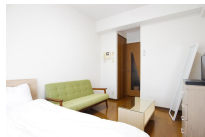

神奈川駅徒歩3分・反町駅徒歩7分。駅近、大通り沿いで遅いご帰宅でも安心です
この物件は全室禁煙部屋のご案内となります。予めご了承ください。

アットイン横浜12

物件基本情報

住 所	〒221-0834 神奈川県横浜市神奈川区台町2-1 グリフィン横浜・グランステージ
最 寄 駅	神奈川駅(京急本線ほか) 徒歩 3 分 反町駅(東急東横線ほか) 徒歩 7 分
構造・間取	RC造 2003年04月築 1K 21㎡
周 辺 環 境	《(不明)》神奈川駅 徒歩 2 分 《幼稚園・保育園》ひびき金港町保育園 徒歩 2 分 《観光スポット》本覚寺 徒歩 2 分 《コンビニ》ローソン金港町店 徒歩 3 分 《その他グルメ》ドトールコーヒESHOP横浜鶴屋町店 徒歩 3 分 《幼稚園・保育園》ココファン・ナーサリー反町 徒歩 3 分 《コンビニ》セブンイレブンコンカード横浜店 徒歩 4 分 《ファーストフード》すき家鶴屋町店 徒歩 5 分
主 な 設 備	オートロック / エレベーター / 宅配ボックス / 光WiFi使い放題 / バス・トイレ別 / ガス給湯 / 浴室乾燥機 / 温水洗浄便座 / 洗濯機 / 独立洗面台 / ガスコンロ / 24時間ゴミ出し可能
契約駐車場	なし

利用料金表

利用期間	利用料 (賃料+水道光熱費)	ルームクリーニング代
1ヶ月以上	8,120 円/日	48,400 円/契約

神奈川駅徒歩3分・反町駅徒歩7分。駅近、大通り沿いで遅いご帰宅でも安心です