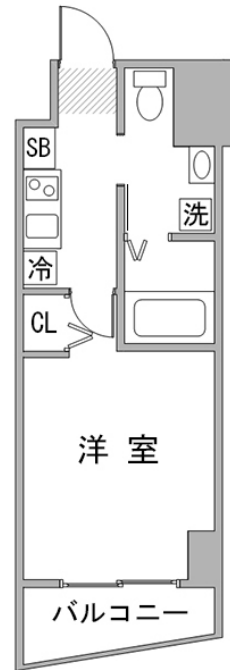

神奈川駅徒歩3分・反町駅徒歩7分。駅近、大通り沿いで遅いご帰宅でも安心です
この物件は全室禁煙部屋のご案内となります。予めご了承ください。

アットイン横浜12

物件基本情報

住 所	〒221-0834 神奈川県横浜市神奈川区台町2-1 グリフィン横浜・グランステージ
最 寄 駅	神奈川駅(京急本線ほか) 徒歩 3 分 反町駅(東急東横線ほか) 徒歩 7 分
構造・間取	RC造 2003年04月築 1K 21㎡
周 辺 環 境	<ul style="list-style-type: none"> 《(不明)》神奈川駅 徒歩 2 分 《幼稚園・保育園》ひびき金港町保育園 徒歩 2 分 《観光スポット》本覚寺 徒歩 2 分 《コンビニ》ローソン金港町店 徒歩 3 分 《その他グルメ》ドトールコーヒESHOP横浜鶴屋町店 徒歩 3 分 《幼稚園・保育園》ココファン・ナーサリー反町 徒歩 3 分 《コンビニ》セブンイレブンコンカード横浜店 徒歩 4 分 《ファーストフード》すき家鶴屋町店 徒歩 5 分
主 な 設 備	オートロック / エレベーター / 宅配ボックス / 光WiFi使い放題 / バス・トイレ別 / ガス給湯 / 浴室乾燥機 / 温水洗浄便座 / 洗濯機 / 独立洗面台 / ガスコンロ / 24時間ゴミ出し可能
契約駐車場	なし

利用料金表

利用期間	利用料 (賃料+水道光熱費)	ルームクリーニング代
1ヶ月以上	8,120 円/日	48,400 円/契約

神奈川駅徒歩3分・反町駅徒歩7分。駅近、大通り沿いで遅いご帰宅でも安心です

周辺地図

物件の詳細や空室状況の確認、その他ご不明な点など、いつでも気軽にお問い合わせください。

お電話でのお問い合わせ

0120-397-010

受付時間 年中無休 (9時~18時)