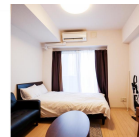

立川駅徒歩7分・立川南駅徒歩9分。都心まで1本！ベッドタウンとしても人気の街です
この物件は全室禁煙部屋でのご案内となります。予めご了承ください。

◇アットイン立川5

物件基本情報

住 所	〒190-0022 東京都立川市錦町1-6-26 ラ・シード立川セレンシア
最 寄 駅	立川駅(JR南武線ほか) 徒歩 7 分 立川南駅(多摩モノレールほか) 徒歩 9 分
構造・間取	RC造 2009年08月築 1K 21.39㎡
周 辺 環 境	《病院》川野病院 徒歩 2 分 《コンビニ》ファミリーマート立川錦町店 徒歩 2 分 《ファミレス》焼肉酒家牛角立川店 徒歩 3 分 《コンビニ》ローソン錦町一丁目店 徒歩 3 分 《コンビニ》ファミリーマート立川北口店 徒歩 3 分 《その他レジャー》ウインズ立川館 徒歩 3 分 《ラーメン》天下一品立川店 徒歩 3 分 《その他レジャー》ウインズ立川館 徒歩 3 分
主 な 設 備	オートロック / エレベーター / 宅配ボックス / 光WiFi使い放題 / バス・トイレ別 / ガス給湯 / 浴室乾燥機 / 温水洗浄便座 / 洗濯機 / ガスコンロ / 24時間ゴミ出し可能
契約駐車場	なし

利用料金表

利用期間	利用料 (賃料+水道光熱費)	ルームクリーニング代
1ヶ月以上	8,800 円/日	48,400 円/契約

立川駅徒歩7分・立川南駅徒歩9分。都心まで1本！ベッドタウンとしても人気の街です