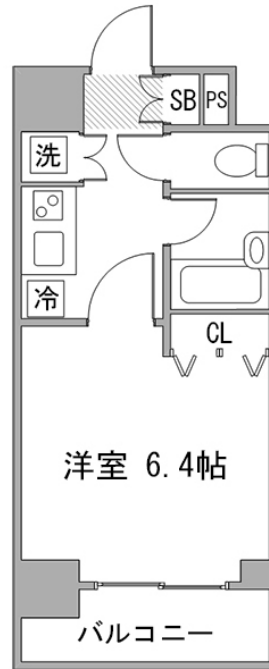

立川駅徒歩7分・立川南駅徒歩9分。都心まで1本！ベッドタウンとしても人気の街です
この物件は全室禁煙部屋でのご案内となります。予めご了承ください。

◇アットイン立川5

物件基本情報

住 所	〒190-0022 東京都立川市錦町1-6-26 ラ・シード立川セレンシア
最 寄 駅	立川駅(JR南武線ほか) 徒歩 7 分 立川南駅(多摩モノレールほか) 徒歩 9 分
構造・間取	RC造 2009年08月築 1K 21.39㎡
周 辺 環 境	《病院》川野病院 徒歩 2 分 《コンビニ》ファミリーマート立川錦町店 徒歩 2 分 《ファミレス》焼肉酒家牛角立川店 徒歩 3 分 《コンビニ》ローソン錦町一丁目店 徒歩 3 分 《コンビニ》ファミリーマート立川北口店 徒歩 3 分 《その他レジャー》ウインズ立川館 徒歩 3 分 《ラーメン》天下一品立川店 徒歩 3 分 《その他レジャー》ウインズ立川館 徒歩 3 分
主 な 設 備	オートロック / エレベーター / 宅配ボックス / 光WiFi使い放題 / バス・トイレ別 / ガス給湯 / 浴室乾燥機 / 温水洗浄便座 / 洗濯機 / ガスコンロ / 24時間ゴミ出し可能
契約駐車場	なし

利用料金表

利用期間	利用料 (賃料+水道光熱費)	ルームクリーニング代
1ヶ月以上	8,800 円/日	48,400 円/契約

立川駅徒歩7分・立川南駅徒歩9分。都心まで1本！ベッドタウンとしても人気の街です