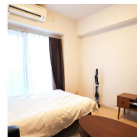

立川駅徒歩7分・立川南駅徒歩9分。都心まで1本！ベッドタウンとしても人気の街です
この物件は全室禁煙部屋でのご案内となります。予めご了承ください。

◇アットイン立川5

物件基本情報

住 所	〒190-0022 東京都立川市錦町1-6-26 ラ・シード立川セレンシア
最 寄 駅	立川駅(JR南武線ほか) 徒歩 7 分 立川南駅(多摩モノレールほか) 徒歩 9 分
構造・間取	RC造 2009年08月築 1K 21.39㎡
周 辺 環 境	《病院》川野病院 徒歩 2 分 《コンビニ》ファミリーマート立川錦町店 徒歩 2 分 《ファミレス》焼肉酒家牛角立川店 徒歩 3 分 《コンビニ》ローソン錦町一丁目店 徒歩 3 分 《コンビニ》ファミリーマート立川北口店 徒歩 3 分 《その他レジャー》ウインズ立川館 徒歩 3 分 《ラーメン》天下一品立川店 徒歩 3 分 《その他レジャー》ウインズ立川館 徒歩 3 分
主 な 設 備	オートロック / エレベーター / 宅配ボックス / 光WiFi使い放題 / バス・トイレ別 / ガス給湯 / 浴室乾燥機 / 温水洗浄便座 / 洗濯機 / ガスコンロ / 24時間ゴミ出し可能
契約駐車場	なし

利用料金表

利用期間	利用料 (賃料+水道光熱費)	ルームクリーニング代
1ヶ月以上	8,800 円/日	48,400 円/契約

立川駅徒歩7分・立川南駅徒歩9分。都心まで1本！ベッドタウンとしても人気の街です